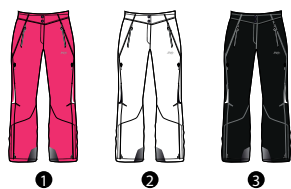

SKI RACE • ŽENY / WOMEN

MENDA

VELIKOSTI / SIZES: XS-XL

BARVA / COLOR: 1 růžová/pink 2 bílá/white 3 černá/black

TECHNICKÉ LYŽAŘSKÉ KALHOTY TECHNICAL SKI PANTS

kompletně podlepené švy • anatomický tvar nohavic • pohodlný dámský střih • odvětrání na zip se vsazenou síťovinou • ochranné reflexní prvky • sněhový pás s protiskluzovou gumou • spodní část nohavic vyztužená speciální karbonovou fólií chránící proti oděru • nastavitelný pás se zvýšeným zadním dílem • zateplené kapsy

fully taped seams • anatomic shape of legs • comfortable and female shape • zipped ventilation with inserted a mesh • protective reflective details • snowlocker with anti-slipping rubber • bottom hem of legs reinforced by a special carbon foil, protecting before abrasion • adjustable waist with prolonged back part • warmed pockets

• MATERIÁL / MATERIAL
• **Huskytech 20000**

100% polyester s nalamínovanou membránou
100% polyester with laminated membrane

• VODĚODOLNOST / WATERPROOF
• **20.000 mm H₂O**

• PRODYŠNOST / BREATHABILITY
• **20.000 g/m²/24h**

SKI • ŽENY / WOMEN

GALINA

VELIKOSTI / SIZES: XS-XL

BARVA / COLOR: 1 červená/ red 2 modrá/ blue 3 limetková/ lime

VYSOCE FUNKČNÍ LYŽAŘSKÁ BUNDA S PROPRACOVANÝMI DETAILY HIGHLY FUNCTIONAL SKI JACKET WITH DETAILS

kompletně podlepené švy • odnímatelná a nastavitelná kapuce s vystuženým kšiltlem • anatomický střih rukávů • ochranné reflexní prvky • sněhový pás s elastickou vsadkou pro komfortní pohyb • zateplené hlavní kapsy • kapsa na permanentku na rukávu • odvětrání na zip se vsazenou síťovinou • zateplený límec s ochranným překrytím zipu • mírně prodloužený zadní díl • projmutý tříh podtrhující ženskost • vnitřní elastický rukáv s otvorem an palec