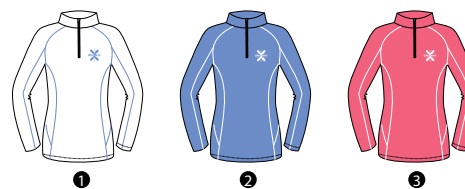

FOARIE

VELIKOSTI / SIZES: XS-XL

BARVA / COLOR: ❶ bílá/white ❷ fialová/violet ❸ růžová/pink

FUNKČNÍ ROLÁK SE STOJÁČKEM
FUNCTIONAL TURTLENECK WITH LONG SLEEVES

krátký zip s překrytím u brady • praktický stojáček • střih na tělo • možno použít i jako první vrstvu • lehce prodloužený zadní díl

short zipper with chin protection • practical stand-up collar • tighter fit • usable also as bottom layer • slightly longer back panel

• MATERIÁL / MATERIAL

• **S-therm**