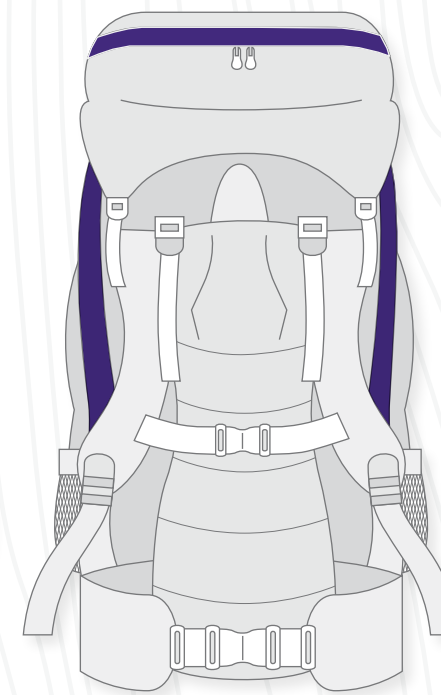

Batohy řady **OFFICE** jsou takovým ideálním prostředkem. Každý batoh této řady je vybaven vnitřní uzavíratelnou kapsou na váš notebook, vnitřním organizérem a kapsou na přehrávač s vývodem pro sluchátka. Bezpečnostní rozměr naplňují decentní reflexní prvky.

LEDVINKY a multifunkční pouzdra Husky jsou praktickou pomocí v přírodě ale také ve městě. Můžete si vybrat z malých pouzder pro dokumenty až po multifunkční ledvinky určené například pro kameru či jiné vybavení. Naleznete zde i kapsu na MP3 přehrávač s vývodem na sluchátka nebo kapsičku pro mobilní telefon na některých ledvinkách.

CESTOVNÍ TAŠKY - nezáleží na tom, zda potřebujete přenést sportovní oblečení na trénink nebo osobní věci během Vaší služební cesty v tašce. Výborná kvalita sportovních a cestovních tašek uspokojí Vaše požadavky nejen svou funkcí ale také designem.

KOMPRESNÍ POPRUHY

slouží ke zmenšení objemu batohu a zároveň přichycení věci k batohu

HLAVNÍ KOMORA

s oddělitelnou spodní částí

VÝŠKOVĚ NASTAVITELNÉ VÍKO

s kapsou

BEDERNÍ POPRUH

odlehčuje nosným popruhům a tím i ramenům. Tím, že je fixován v pase, přenáší část váhy batohu na pánev

HRUDNÍ POPRUH

je výškově nastavitelný a zabraňuje sklouzávání nosných popruhů z ramen

BALANČNÍ DOTAHY

u nosných ramenních popruhů přitahují batoh k ramenům a zajišťují tak jeho větší stabilitu

POSUVNÝ ZÁDOVÝ SYSTÉM

z EVA výlisku s duralovými výtzuhami