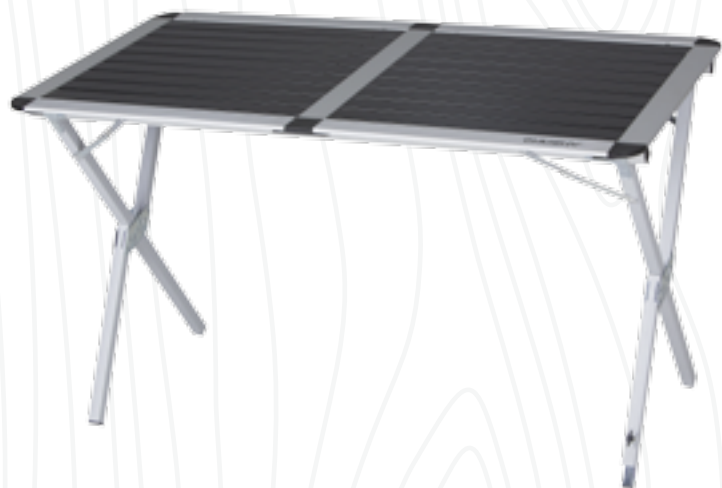

MOLAR

LEHKÝ HLINÍKOVÝ STŮL S NASTAVITELNOU CELKOVOU VÝŠKOU

KONSTRUKCE	Ocelová konstrukce, 25 x 25 mm and aluminium top panel
ROZMĚRY	122 x 65 x 70 cm
VELIKOST BALENÍ	122 x 18,5 cm
HMOTNOST	6,18 kg
NOSNOST	30 kg