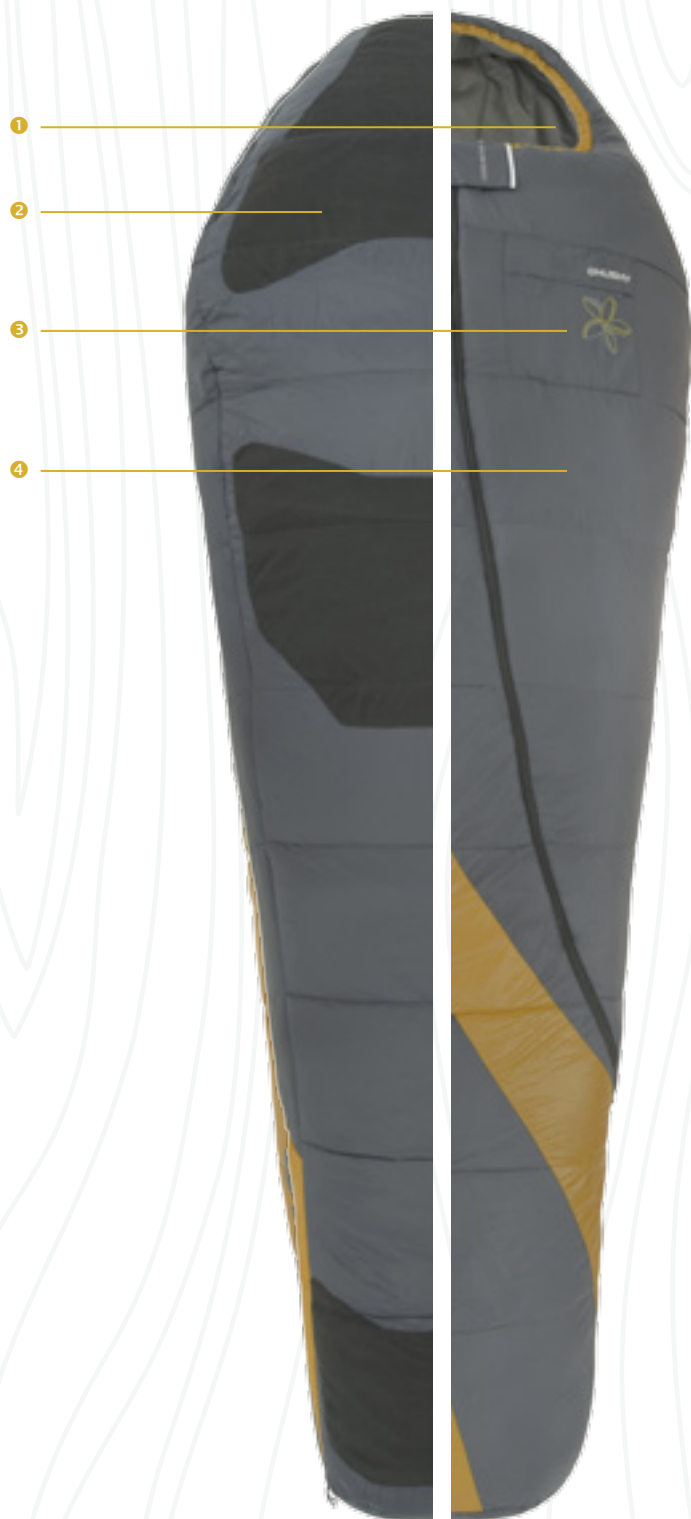

LADIES MOTION -20°C

VYCHYTANÝ DÁMSKÝ SPACÍ PYTEL...

Tento dámský spací pytel je, díky kvalitnímu plnění Invista Qualofil, skvělým společníkem do nepohody. V oblasti nohou a hrudníku má třetí vrstvu plnění, která zaručí nebývalý tepelný komfort.. Skvělé izolační vlastnosti, dostatečná prodyšnost jsou základními vlastnostmi tohoto modelu. Komfort spaní umocňuje microfleece ve vnitřní straně kapuce, který je velmi jemný a proto se bude cítit jako v bavlnce. Samozřejmostí jsou protiskluzové pásy, vnitřní a vnější kapsička a kompresní obal.

NÁPLŇ	2 x 190 g/m² + 1 x 190 g/m² v oblasti hrudi a nohou, Invista Qualofil, 7kanálkové
KONSTRUKCE	dvouvrstvá, třetí vrstva v oblasti hrudi a nohou
VNITŘNÍ MATERIÁL	Soft Nylon, Microfleece v kapuci
VNĚJŠÍ MATERIÁL	44D 235T Tactel Nylon Ripstop
PŘÍSLUŠENSTVÍ	kompresní obal, protiskluzové pásy
HMOTNOST	1950 g
DOPORUČENÁ VÝŠKA OSOBY	185 cm
ROZMĚR SBALENÝ	36 x 24 cm

TEPLOTNÍ URČENÍ		
EXTREME TESTED	LOW COMFORT	HIGH COMFORT
-20°C	-12°C	-6°C