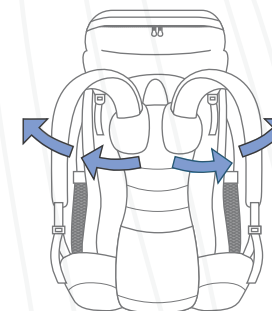

ZNAČKOVÉ PŘEZKY YKK

jsou zárukou kvality

PLÁŠTĚNKA

DVOUCESTNÉ ZIPY

umožní pohodlnou a oboustrannou manipulaci se zipem

VENTILACE

je zajištěna anatomicky tvarovaným zádočným panelem

DAMR