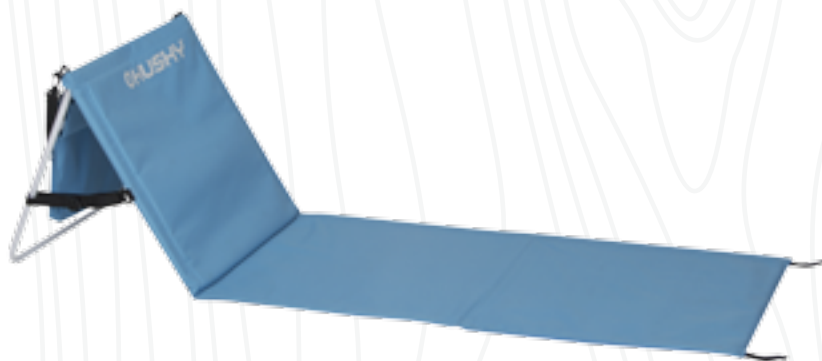

MANOR

PLÁŽOVÉ LEHÁTKO S NASTAVITELNOU ZÁDOVOU ČÁSTÍ A ZADNÍM ORGANIZÉREM

MATERIÁL	600D Polyester s nepromokavou úpravou
KONSTRUKCE	Ocelová konstrukce o průměru 16 mm
ROZMĚRY	160 x 54 cm
VELIKOST BALENÍ	54 x 54 cm
HMOTNOST	2,20 kg