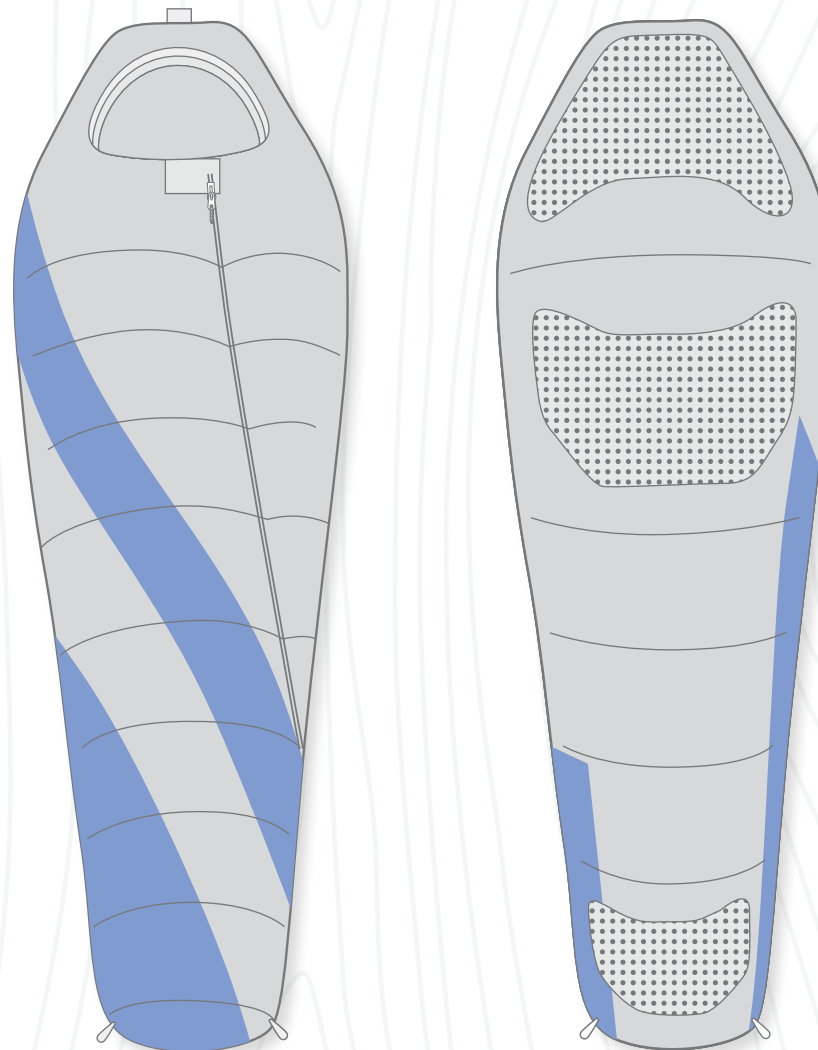

OUTDOOR - řada spacáků, kterou společnost HUSKY vyrábí pod názvem OUTDOOR je nejuniverzálnější produktovou sérií našich spacích pytlů, která uspokojí požadavky většiny zákazníků. V řadě Outdoor nalezneme opravdu širokou nabídku různých technických kombinací, specifických řešení a barevných variací určených cíleně pro vodáky, ženy, děti nebo trampy a to při zachování špičkové kvality a dostupné ceny.

CYKLO SPACÁKY - řada spacáků vyvinutých speciálně pro zákazníky, kteří vyžadují minimální objem a hmotnost při zachování dostatečných tepelných vlastností. Pro dosažení tohoto cíle jsou používány kvalitní odlehčené materiály a špičkové zpracování.

DEKOVÉ SPACÁKY - tato produktová řada spacích pytlů umožňující svým klasickým obdélníkovým stříhem kompletní rozepnutí, představuje komfortní a velmi prostorné řešení spacáků, které je vhodné pro každého, kdo preferuje výhody klasického provedení s velkou variabilitou využití. Navíc díky širokému teplotnímu rozsahu nabízených modelů není rozsah použití našich dekových spacáků již nijak limitován a každý si nalezne ten nejlepší pro své potřeby.