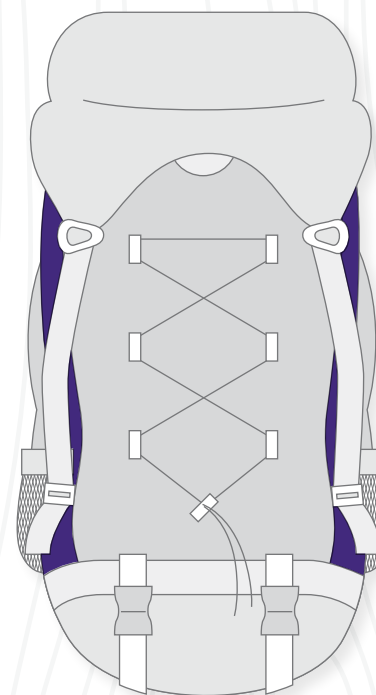

z EVA výlisku s duralovými výtzuhami

NEPROMOKAVÝ MATERIÁL NYLON

zajišťuje mechanickou odolnost a lehkou váhu batohu

ÚCHYTY NA VYBAVENÍ

a vývod na vodní vak

POSTRANNÍ KAPSY

na drobnosti

BOČNÍ PŘÍSTUP DO HLAVNÍ KOMORY