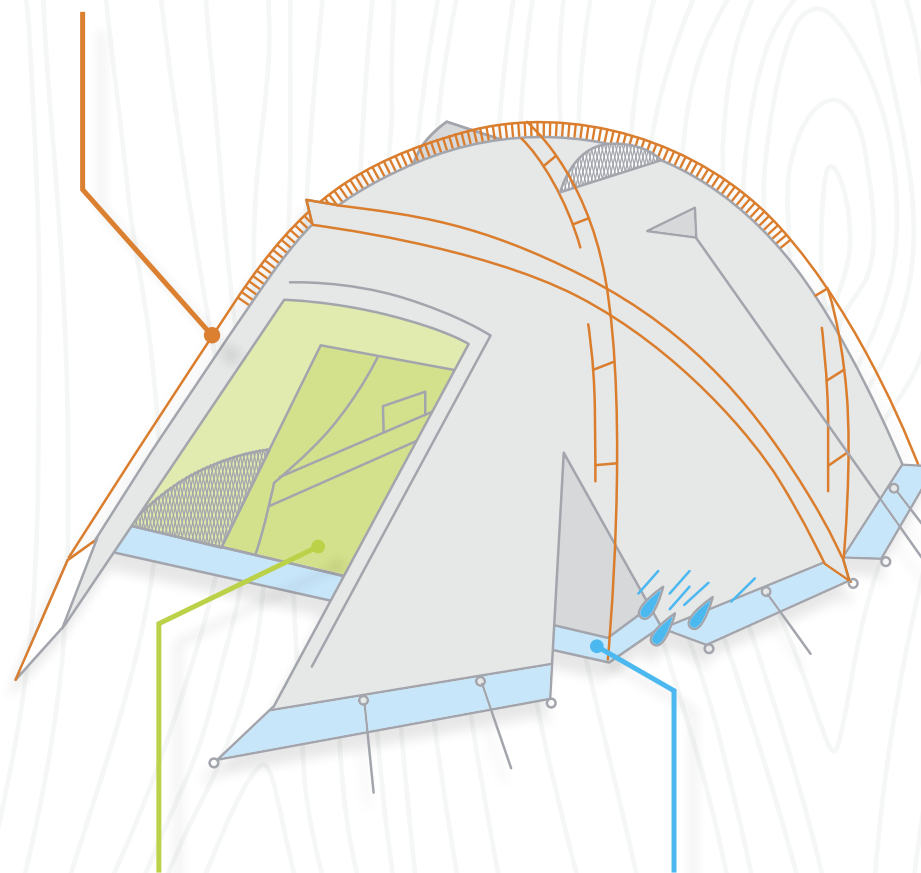

Stany z produktové linie **OUTDOOR** jsou nejuniverzálnější kategorií našich stanů. Určeny jsou zejména pro tradiční kempování, víkendové pobyty v přírodě a vodácké výpravy. Dobře poslouží jak v kempu, tak v divoké přírodě a nepřekvapí vás v nich žádné rozmazy počasí na jaře, v létě nebo na podzim.

Stany z řady **FAMILY** charakterizuje jediné slovo a tím je prostor! Ten je dostatečně velký pro nocování v kempu či v přírodě pro celou rodinu či partu kamarádů. Důraz při vývoji stanů **FAMILY** jsme nekladli pouze na prostor pro nocování, ale vzhledem k rodinnému zaměření, také na snadnou a rychlou stavbu.

FISH – to je hlavní jmenovatel naší speciální řady stanů, kterou uvádíme pod názvem **FISH**. U těchto rybářských stanů byl kladen důraz na minimální váhu, rychlou stavbu a především dostatečnou ochranu nejen v deštivém počasí. Nezbyvá než popřát „Petrův zdar!“.

NOSNÁ KONSTRUKCE

Vnější duralová konstrukce umožňuje ochranu vnitřního prostoru při stavbě za nepříznivého počasí a kotvení stanu přímo na konstrukce, což umožňuje větší stabilitu a zároveň je velmi lehká a pevná díky duralovým nosným prutům.

KRYTÝ VCHOD

Umožní účinné větrání i za nepříznivého počasí.

VODĚODOLNÁ PODLÁŽKA