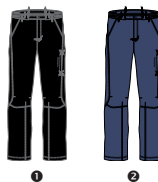

LIMB

VELIKOSTI / SIZES: S-XXL

BARVA / COLOR: 1 černá/black, 2 tmavě modrá/dark blue

PÁNSKÉ SOFTSHELOVÉ KALHOTY

MEN SOFTSHELL PANTS

kapsy na zadním díle na zip • boční zipová kapsa • elastický pas • zvýšený zadní díl

back pockets with zipper • side zipper pocket • elastic waist • prolonged back part

VODĚDOLNOST / WATERPROOF • 3.000 mm H₂O

PRODYŠNOST / BREATHABILITY • 3.000 g/m²/24h

MATERIÁL / MATERIAL

• **Husky Optimal 3.000**
100% Polyester s laminovanou membránou
100% Polyester with laminated membrane