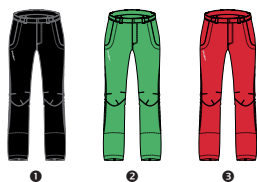

GALTI L

VELIKOSTI / SIZES: XS-XL

BARVA / COLOR: 1 černá/black, 2 zelená/green, 3 červená/red

DÁMSKÉ LYŽAŘSKÉ SOFTSHELOVÉ KALHOTY

LADIES SOFTSHELL SKI PANTS

kompletně podlepené švy • anatomický tvar nohavic • odvětrání na zip se vsazenou síťovinou • sněhový pás s protiskluzovou gumou • odnímatelné a nastavitelné šle • vyztužená spodní část nohavic chránící proti oděru • nastavitelný pás se zvýšeným zadním dílem • rozepnutí ve spodní části nohavic

fully taped seams • anatomic shape of legs • zipped ventilation with inserted a mesh • snowlocker with anti-slipping rubber • detachable and adjustable braces • reinforced bottom hem of legs protecting before abrasion • adjustable waist with prolonged back part • zipped opening at bottom part of leg

VODĚODOLNOST / WATERPROOF • 10.000 mm H₂O

PRODYŠNOST / BREATHABILITY • 7.000 g/m²/24h

MATERIÁL / MATERIAL

SKI • ŽENY / WOMEN

DEREL L

VELIKOSTI / SIZES: XS-XL

BARVA / COLOR: 1 růžová/pink, 2 modrá/blue, 3 černá/black

OUTDOOROVÁ BUDNA 2 V 1

OUTDOOR 2-IN-1 JACKET

univerzální outdoorová bunda 2 v 1 • možnost kombinovat vnitřní i vnější bundu • vnější nepromoková bunda s membránou • podlepené švy • odnímatelná kapuce • odvětrání se síťovinou • nastavitelné rukávy a spodní lem • vnitřní počesaná flísová bunda na zip se dvěma kapsami • vnitřní bundu lze nosit i samostatně

universal outdoor 2-in-jacket • possibility of combining outer and inner jacket • outer waterproof jacket with membrane • taped seams • detachable hood • ventilation with mesh • adjustable sleeves and bottom hem • inner brushed fleece jacket with zipper and 2 pockets • inner jacket can be used also separately

VODĚODOLNOST / WATERPROOF • 5.000 mm H₂O

PRODYŠNOST / BREATHABILITY • 5.000 g/m²/24h

MATERIÁL / MATERIAL

• **Husky Optimal 5.000**