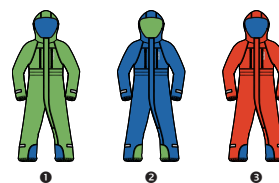

LIPEL

VELIKOSTI / SIZES: 110-140

BARVA / COLOR: 1 antracitová/antracite, 2 zelená/green, 3 modrá/blue

DĚTSKÉ LYŽAŘSKÉ KALHOTY

KIDS SKI PANTS

kompletně podlepené švy • anatomický tvar nohavic • ochranné reflexní prvky • sněhový pás s protiskluzovou gumou • odnímatelné a nastavitelné šle • vyztužená spodní část nohavic chránící proti oděru • nastavitelný pás se zvýšeným zadním dílem • rozepnutí ve spodní části nohavic

fully taped seams • anatomic shape of legs • protective reflective details • snowlocker with anti-slipping rubber • detachable and adjustable braces • reinforced bottom hem of legs protecting before abrasion • adjustable waist with prolonged back part • zipped opening at bottom part of leg

VODĚODOLNOST / WATERPROOF • 10.000 mm H₂O

PRODYŠNOST / BREATHABILITY • 7.000 g/m²/24h

MATERIÁL / MATERIAL

• **Aquablock Plus**
100% Polyester s laminovanou membránou
100% Polyester with laminated membrane

DĚTI / KIDS

PADELI

VELIKOSTI / SIZES: 110-140

BARVA / COLOR: 1 zelená/green, 2 modrá/blue, 3 oranžová/orange

DĚTSKÝ LYŽAŘSKÝ OVERAL

KIDS SKI OVERALLS

kompletně podlepené švy • hlavní zip krytý légou • nastavitelná kapuce • anatomický střih rukávů • ochranné reflexní prvky • zateplené hlavní kapsy • zateplený límeček s ochranným překrytím zipu • vnitřní elastický rukáv • gumové úchyty na boty

fully taped seams • main zipper covered by flap • adjustable hood • anatomical shape of sleeves • protective reflective details • warmed main pockets • warmed collar with garage flap protection • inner elastic sleeve • rubber shoes fixation

VODĚODOLNOST / WATERPROOF • 10.000 mm H₂O

PRODYŠNOST / BREATHABILITY • 7.000 g/m²/24h

MATERIÁL / MATERIAL

• **Aquablock Plus**
100% Polyester s laminovanou membránou
100% Polyester with laminated membrane

DĚTI / KIDS