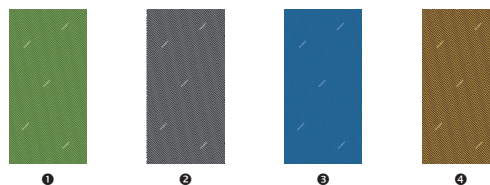

PORTIS

VELIKOSTI / SIZES: UNI

BARVA / COLOR: 1 zelená/green, 2 černá/black, 3 žlutá/yellow, 4 modrá/blue

UNIVERZÁLNÍ MULTIFUNKČNÍ ŠÁTEK S VNITŘNÍ POČESANOU STRANOU

VERSATILE MULTIFUNCTIONAL SCARF WITH INNER BRUSHED SIDE

MATERIÁL / MATERIAL

100% Polyester
100% Polyester

DOPLŇKY / ACCESSORIES