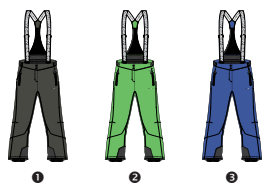

VODĚODOLNOST / WATERPROOF • 10.000 mm H₂O

PRODYŠNOST / BREATHABILITY • 7.000 g/m²/24h

MATERIÁL / MATERIAL

• Aquablock Plus

100% Polyester s laminovanou membránou
100% Polyester with laminated membrane

LIPEL