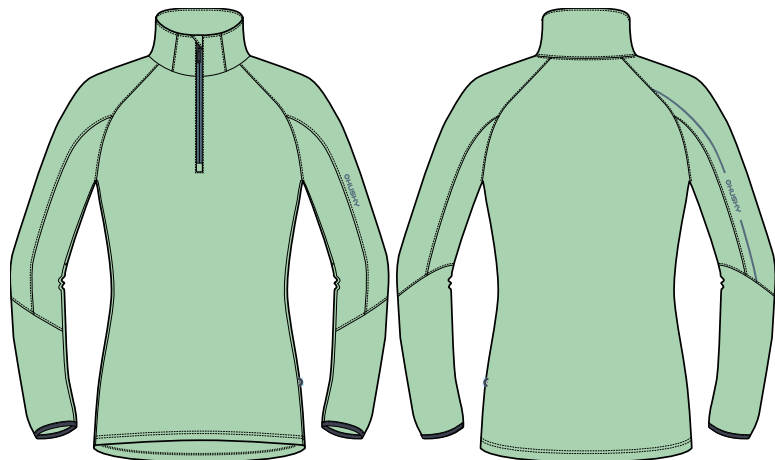

ANDER L

VELIKOSTI / SIZES: XS-XL

BARVA / COLOR: 1 světle zelená/light green, 2 tmavě šedá/dark grey, 3 světle oranžová/light orange

DÁMSKÝ FLÍSOVÝ ROLÁK

LADIES FLEECE TURTLENECK

měkký elastický materiál • krátký reverzní zip s překrytím u brady • praktický stojáček

soft elastic material • short reversible zipper with chin protection • practical stand-up collar

MATERIÁL / MATERIAL

• **Clima fleece**

100% Polyester fleece

DRUHÁ VRSTVA / SECOND LAYER • ŽENY / WOMEN