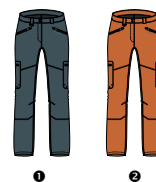

OUTDOOR • ŽENY / WOMEN