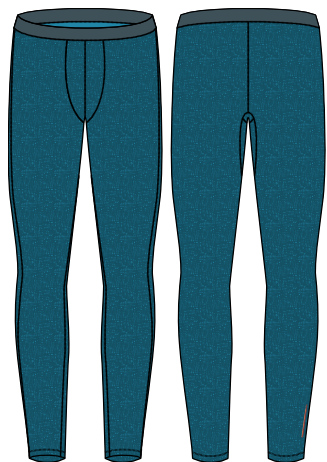

KALHOTY / PANTS - M

VELIKOSTI / SIZES: S-XXL
BARVA / COLOR: 1 modrá/blue

KALHOTY Z ŘADY MERINO 100
PANTS FROM CATEGORY MERINO 100

materiál 100% vlna

100% wool fabric

MATERIÁL / MATERIAL
• Merino Comfort 100
100% Vlna Merino
100% Wool Merino

MERINO 100 • MUŽI / MEN

TRIKO KR / T-SHIRT SHORT - M

VELIKOSTI / SIZES: S-XXL
BARVA / COLOR: 1 modrá/blue

TRIKO S KRÁTKÝM RUKÁVEM Z ŘADY MERINO 100
SHORT SLEEVE T-SHIRT FROM CATEGORY MERINO 100

materiál 100% vlna • prodloužený zadní díl

100% wool fabric • slightly longer back part

MATERIÁL / MATERIAL
• Merino Comfort 100
100% Vlna Merino
100% Wool Merino

MERINO 100 • MUŽI / MEN