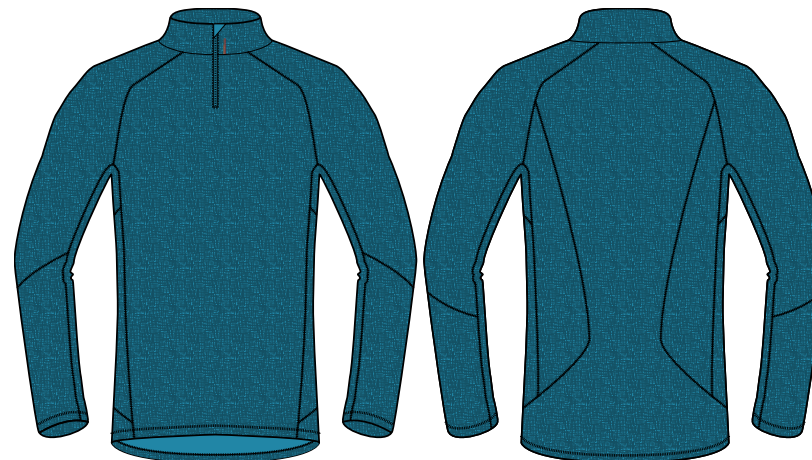

MERINO 100 • MUŽI / MEN

TRIKO DL ZIP / T-SHIRT LONG ZIP - M

VELIKOSTI / SIZES: S-XXL
BARVA / COLOR: 1 modrá/blue

TRIKO SE ZIPEM Z ŘADY MERINO 100
T-SHIRT WITH ZIPPER FROM CATEGORY MERINO 100

materiál 100% vlna • prodloužený zadní díl • krátký zip s ochranným překrytím u brady

100% wool fabric • slightly longer back part • short zipper with chin cover

MATERIÁL / MATERIAL
• Merino Comfort 100
100% Vlna Merino
100% Wool Merino