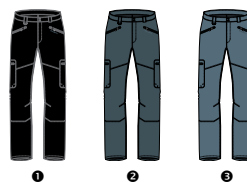

OUTDOOR • MUŽI / MEN