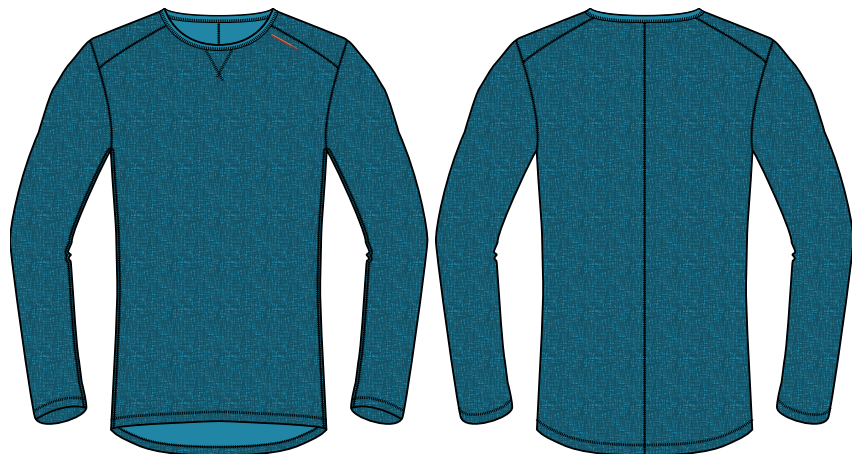

hřejivý materiál počesaný z vnitřní stany • kontrastní prošití

warm material brushed on inner side • contrast stitching

MATERIÁL / MATERIAL
• Active Winter
92% Nylon, 8% Elastan
92% Nylon, 8% Elastane

MERINO 100 • MUŽI / MEN