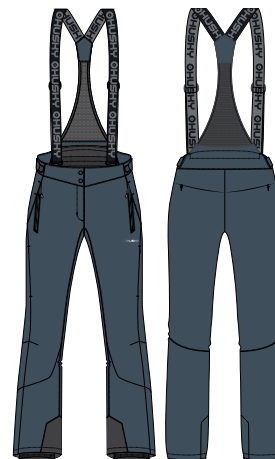

MARYN

VELIKOSTI / SIZES: XS-XL

BARVA / COLOR: 1 antracitová/anthracite, 2 světle oranžová/light orange

DÁMSKÉ LYŽAŘSKÉ KALHOTY

LADIES SKI PANTS

kompletně podlepené švy • anatomický tvar nohavic • odvětrání na zip se vsazenou síťovinou • ochranné reflexní prvky • sněhový pás s protiskluzovou gumou • odnímatelná a nastavitelná šle • vyztužená spodní část nohavic chránící proti oděru • nastavitelný pás se zvýšeným zadním dílem • rozepnutí ve spodní části nohavic

fully taped seams • anatomic shape of legs • zipper ventilation with inserted mesh • safety reflective details • snowlocker with anti-slipping rubber • detachable and adjustable braces • reinforced bottom leg hem protecting against scratching • adjustable waist with prolonged back part • zipper bottom leg opening

VODĚODOLNOST / WATERPROOF • 10.000 mm H₂O

PRODYŠNOST / BREATHABILITY • 10.000 g/m²/24h

MATERIÁL / MATERIAL

• Aquablock Plus

SKI • ŽENY / WOMEN