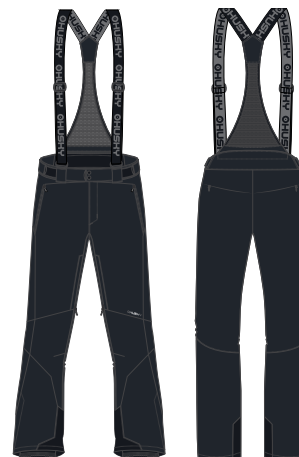

SKI • MUŽI / MEN

MARVEN

VELIKOSTI / SIZES: S-XXL

BARVA / COLOR: 1 černá/black, 2 modrá/blue

PÁNSKÉ LYŽAŘSKÉ KALHOTY

MEN SKI PANTS

kompletně podlepené švy • anatomický tvar nohavic • odvětrání na zip se vsazenou síťovinou • ochranné reflexní prvky • sněhový pás s protiskluzovou gumou • odnímatelné a nastavitelné šle • vyztužená spodní část nohavic chránící proti oděru • nastavitelný pás se zvýšeným zadním dílem • rozepnutí ve spodní části nohavic

fully taped seams • anatomic shape of legs • zipper ventilation with inserted mesh • safety reflective details • snowlocker with anti-slipping rubber • detachable and adjustable braces • reinforced bottom leg hem protecting against scratching • adjustable waist with prolonged back part • zipper bottom leg opening

VODĚODOLNOST / WATERPROOF • 10.000 mm H₂O

PRODYŠNOST / BREATHABILITY • 10.000 g/m²/24h

MATERIÁL / MATERIAL

• **Aquablock Plus**
100% Polyester s laminovanou membránou
100% Polyester with laminated membrane