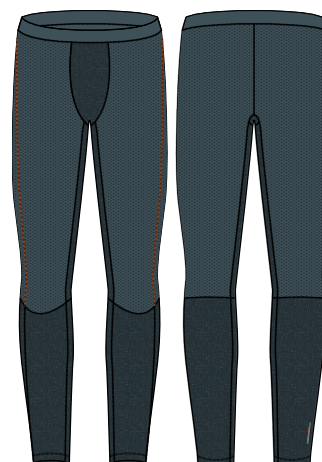

MERINO 60 • MUŽI / MEN

TRIKO DL / T-SHIRT LONG - M

VELIKOSTI / SIZES: S-XXL
BARVA / COLOR: 1 antracit/anthracite

TRIKO S DLOUHÝM RUKÁVEM Z ŘADY MERINO 60
LONG SLEEVE T-SHIRT FROM CATEGORY MERINO 60

mix vlny a nylonu • kombinace strukturovaného a jednoditého materiálu • kontrastní prošití • mírně prodloužený zadní díl

mixed wool with nylon • combined structured and solid material • contrast stitching • slightly longer back part

MATERIÁL / MATERIAL

• Merino 60
60% Vlna Merino, 40% Nylon
60% Wool Merino, 40% Nylon

KALHOTY / PANTS - M

VELIKOSTI / SIZES: S-XXL
BARVA / COLOR: 1 antracit/anthracite

KALHOTY Z ŘADY MERINO 60
PANTS FROM CATEGORY MERINO 60

mix vlny a nylonu • kombinace strukturovaného a jednoditého materiálu

mixed wool with nylon • combined structured and solid material

MATERIÁL / MATERIAL

• Merino 60
60% Vlna Merino, 40% Nylon
60% Wool Merino, 40% Nylon