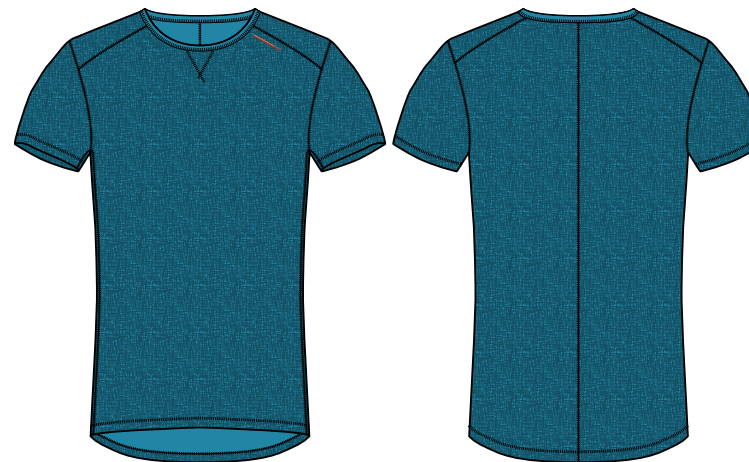

KALHOTY / PANTS - M

VELIKOSTI / SIZES: S-XXL
BARVA / COLOR: 1 modrá/blue

KALHOTY Z ŘADY MERINO 100
PANTS FROM CATEGORY MERINO 100

materiál 100% vlna

100% wool fabric

MATERIÁL / MATERIAL
• Merino Comfort 100
100% Vlna Merino
100% Wool Merino

MERINO 100 • MUŽI / MEN