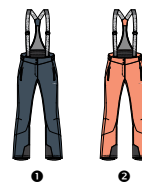

SKI • ŽENY / WOMEN