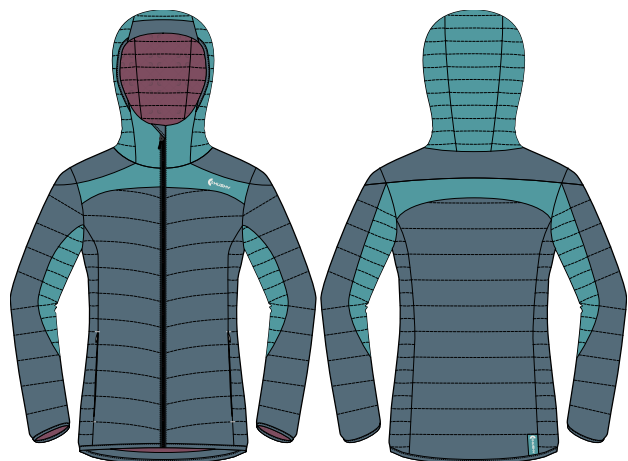

FLORY L

VELIKOSTI / SIZES: XS-XL

BARVA / COLOR: 1 tmavě šedá/dark grey, 2 šedá/grey, 3 vinová/wine

DÁMSKÁ PĚROVÁ BUNDA VHODNÁ DO MĚSTA

LADIES DOWN JACKET SUITABLE FOR CITY

design vhodný i do města • bunda s kvalitní péřovou výplní • vnitřní a vnější kapsa • nepromokavé zipy s ochrannou légou • kombinace s RipStop materiálem

design suitable for city • jacket with quality down padding • waterproof zippers with inner chin protector • combined with RipStop fabric

VODĚODOLNOST / WATERPROOF • 7.000 mm H₂O

PRODYŠNOST / BREATHABILITY • 5.000 g/m²/24h

MATERIÁL / MATERIAL
• Husky-Tech 7.000

vnější materiál/outer material
100% Polyester s laminovanou membránou
100% Polyester with laminated membrane

MATERIÁL / MATERIAL
• Down 90/10

vnitřní materiál/inner material
Husí peří
Goose down

DOWN • ŽENY / WOMEN