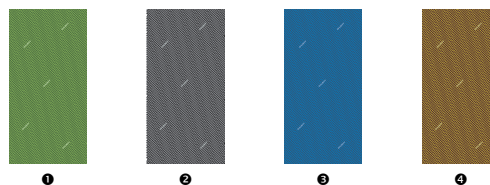

PORTIS

VELIKOSTI / SIZES: UNI
BARVA / COLOR: 1 zelená/green, 2 černá/black, 3 žlutá/yellow, 4 modrá/blue

UNIVERZÁLNÍ MULTIFUNKČNÍ ŠÁTEK S VNITŘNÍ POČESANOU STRANOU
VERSATILE MULTIFUNCTIONAL SCARF WITH INNER BRUSHED SIDE

MATERIÁL / MATERIAL

100% Polyester
100% Polyester

DOPLŇKY / ACCESSORIES