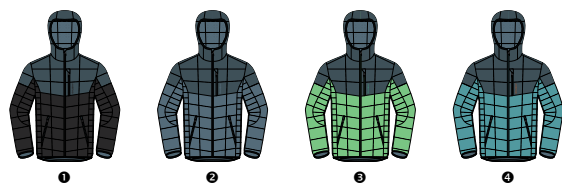

FLORY M

VELIKOSTI / SIZES: S-XXL

BARVA / COLOR: 1 černá/black, 2 tmavě šedá/dark grey, 3 světle zelená/light green, 4 modrá/blue

PÁNSKÁ PĚROVÁ BUNDA VHODNÁ DO MĚSTA

MENS DOWN JACKET SUITABLE FOR CITY

design vhodný i do města • bunda s kvalitní péřovou výplní • elastické ukončení rukávů a lemu bundy • vnitřní a vnější kapsa • nepromokavé zipy s ochrannou légou u brady

design suitable for city • jacket with quality down padding • elastic binding in sleeve and body hem • inner and outer pocket • waterproof zippers with inner chin protector

VODĚODOLNOST / WATERPROOF • 7.000 mm H₂O

PRODYŠNOST / BREATHABILITY • 5.000 g/m²/24h

MATERIÁL / MATERIAL
• Husky/Tech 7.000

MATERIÁL / MATERIAL
• Down 90/10

vnitřní materiál/inner material
Husí peří
Goose down

DOWN • MUŽI / MEN