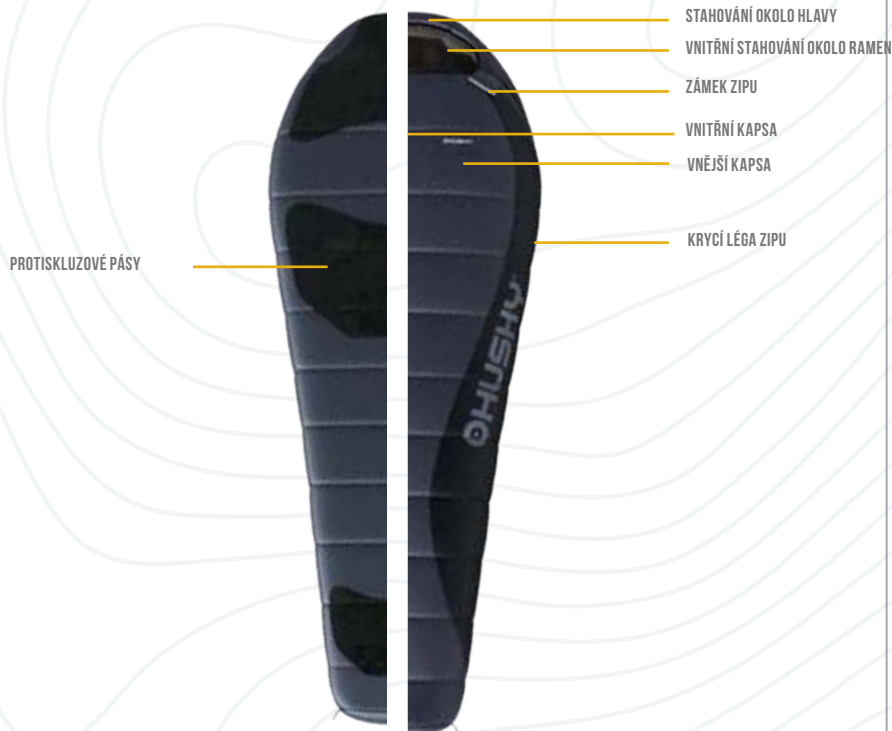

PĚŘOVÉ

řada spacích pytlů, pro které je společným jmenovatelem druh jejich plnění – tedy peří. Jedná se o vysoce kvalitní přírodní náplň, který vyniká nadstandardním tepelným komfortem a skvělými izolačními vlastnostmi. Oproti syntetickým náplním má pěřový spací pytel nižší váhu, menší objem a delší životnost. To z nich dělá spací pytle do nejnáročnějších klimatických podmínek. Mimo této kvalitní náplně jsou na spacích pytlech použity špičkové kvalitní materiály, značkový zip YKK a mnohé další vybavení typické pro Husky spací pytle jako reflexní prvky, vnitřní zateplovací léga, stahování kapuce, protiskluzové pásy.

DOPY -25°C

VÁŠ PŘÍTEL NA KAŽDODENNÍ DOBRODRUŽSTVÍ

Spací pytel Dopy je nový model spacího pytle, z kolečky pěřových spacích pytlů. Je to excelentní spací pytel navržený pro náročné podmínky. Tento spacák je vyroben z kvalitních materiálů a to jak z vnitřní tak i vnější strany. Protiskluzové pásy na zadní straně zabraňují pohybu spacího pytle. Ve standardní výbavě najdete vnitřní stahování okolo ramen, vnitřní i vnější kapsy, a také dvoucestné YKK zipy se zámkem. Dopy je nepostradatelný spací pytel do náročných podmínek.

TEPLOTNÍ URČENÍ		
EXTRÉM	NÍZKÝ KOMFORT	VYSOKÝ KOMFORT
-25°C	-17°C	-9°C

NÁPLŇ	husí peří 90/10, 650 cuin
KONSTRUKCE	komorová
VNITŘNÍ MATERIÁL	420D 240T Nylon Tactel
VNĚJŠÍ MATERIÁL	30D Nylon Tactel
DOPLŇKY	Kompresní obal, protiskluzové pásy
VÁHA	1690 g
DOPORUČENÁ VÝŠKA	195 cm
ROZMĚR (SBALENÝ)	38 x 24 cm