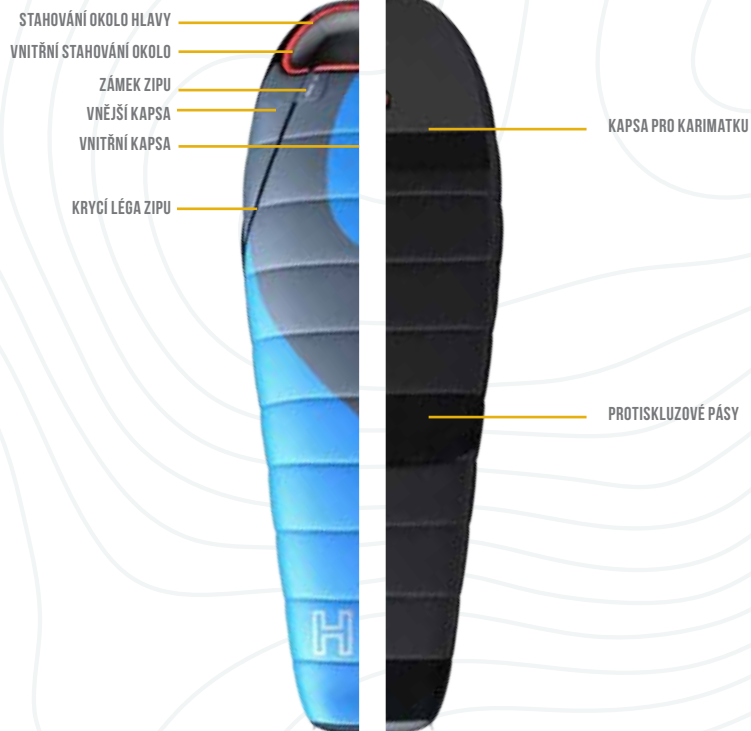

KOMFORT

řada spacích pytlů pro náročné uživatele, kteří vyžadují od spacího pytle maximální komfort, kvalitní značkové materiály a dostatečný rozsah tepelných vlastností. Všechny spacáky této řady nabízejí rozšířený prostor v okolí ramen a zajímavé vychtávky jako jsou například rozepínací větrací otvory či protiskluzové pásy.

AZURE -22°C

KOMFORTNÍ SPÁNEK ZARUČEN I V ZIMĚ ...

Spací pytel Azure je hrdým zástupcem spacáků Husky Comfort Line. Výrazný design spacího pytle Azure si jistě nespolete s jinou značkou - hrdě nese firemní barvy Husky. Navíc je výjimečný i tím, že i přes tvar mumií jej lze jednoduše rozepnout a využít jako klasický dekač. Spacák Azure Vás zahřeje i při mrazu.

TEPLOTNÍ URČENÍ		
EXTRÉM	NÍZKÝ KOMFORT	VYSOKÝ KOMFORT
-22°C	-14°C	-7°C

NÁPLŇ	2x220 g/m² eXtherm-pro insulation, 4-kanálkové
KONSTRUKCE	dvourstvé
VNITŘNÍ MATERIÁL	Soft nylon, microfleece
VNĚJŠÍ MATERIÁL	40D 240T Tactel RipStop Nylon
DOPLŇKY	kompresní obal, protiskluzové pásy
VÁHA	2290 g
DOPORUČENÁ VÝŠKA	195 cm
ROZMĚR (SBALENÝ)	44 x 29 cm