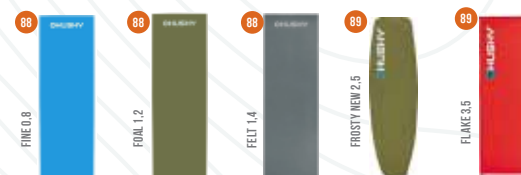

KARIMATKY INDEX

ČÍSLO STRÁNKY	NÁZEV	ROZMĚRY	TLOUŠŤKA	VÁHA
88	FINE 0,8	60 x 180 cm	0,8 cm	240 g
88	FOAL 1,2	60 x 180 cm	1,2 cm	320 g
88	FELT 1,4	60 x 180 cm	1,4 cm	490 g
89	FROSTY NEW 2,5	51 x 180 cm	2,5 cm	610 g
89	FLAKE 3,5	58 x 180 cm	3,5 cm	980 g
90	FLED 5	60 x 190 cm	5 cm	1430 g
90	FREAK 6	63 x 184 cm	6 cm	1500 g
91	FLOP 7	65 x 198 cm	7 cm	2250 g
91	FINGER 10	63,5 x 198 cm	10 cm	2450 g
92	FOLLY 2,5	51 x 180 cm	2,5 cm	690 g
92	FUZZY 3,5	58 x 180 cm	3,5 cm	990 g
93	FUNNY 10	140 x 60 cm	960 g	
93	ACORD 1,8	185 x 56 cm	1,8 cm	360 g

X-LITE