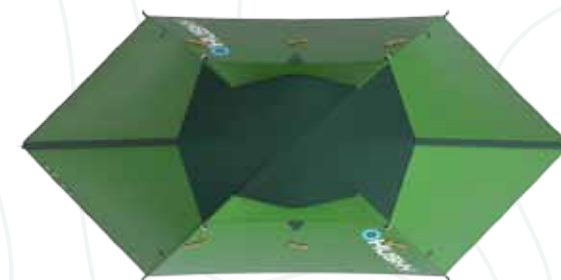

BRIGHT 4

SNADNÁ KONSTRUKCE - SKVĚLÝ PROSTOR

Stejně jako Beast má i model Bright vnitřní duralovou konstrukci, pod kterou stráví pohodlně noc až čtveřice horalů - zásluhou třetího zkráceného prutu se maximalizuje využitelnost prostoru obou předstíní. Stan Bright, stejně jako všechny ostatní modely z této řady, vyniká v nové barevné kombinaci, která narážuje po mnoha letech červenou barvu. Tato nová barva vás nechá splýnout s přírodou.

ROZMĚRY (Š × D × V)	210 × 400 × 130 cm
ROZMĚRY (SBALENÝ STAN)	50 × 18 cm
HMOTNOST MIN./CELKOVÁ	2,9 kg / 3,5 kg
KONSTRUKCE	Dvouplášťový samonosný stan s vnitřní konstrukcí
VNĚJŠÍ STAN	210T Polyester Ripstop, PU zátěr 5 000 mm/cm², podlepené švy
VNITŘNÍ STAN	Prodyšný Nylon 190T + moskytiéra
PODLÁŽKA	190T Polyester, PU zátěr 8 000 mm/cm², podlepené švy
NOSNÉ PRUTY	Duralové tyče ø 8,5 mm
PŘÍSLUŠENSTVÍ	Set lehkých duralových kolíků, opravárenský set, kompresní obal
BARVA	📍 Zelená

UCHYCENÍ LOŽNICE

KRYCÍ LÉGA ZIPU

VENTILACE