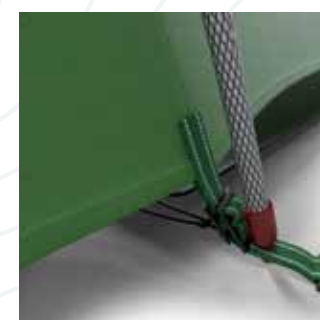

VÝBAVA

KRYCÍ LÉGA ZIPU

VENTILACE

UZAVÍRATELNÉ OKNO

ORGANIZÉR

UCHYČENÍ PRUTŮ

UKOTVENÍ PRUTŮ

BRIME 4-6