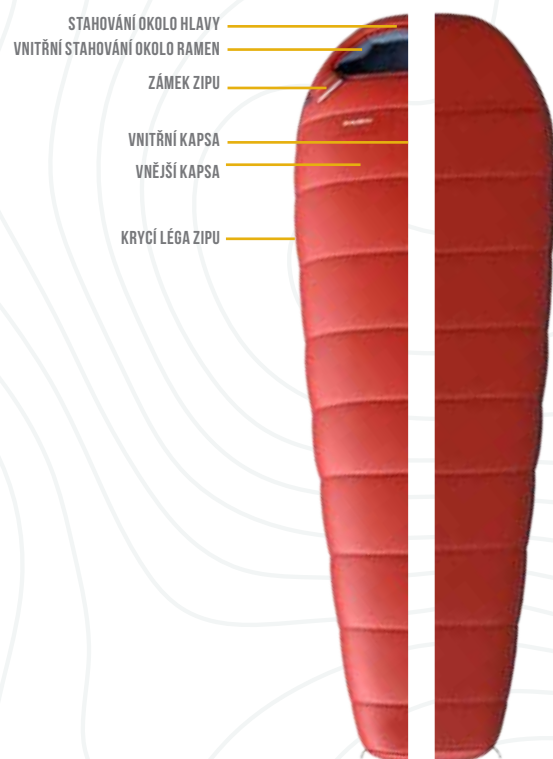

OUTDOOR

řada spacáků, kterou společnost HUSKY vyrábí pod názvem OUTDOOR je nejuniverzálnější produktovou sérií našich spacích pytlů, která uspokojí požadavky většiny zákazníků. V řadě Outdoor nalezneme opravdu širokou nabídku různých technických kombinací, specifických řešení a barevných variací určených cíleně pro vodáky, ženy, děti nebo trampy a to při zachování špičkové kvality a dostupné ceny.

ARMY -17°C

PRO TY, CO NECHTĚJÍ BÝT VIDĚT ...

Spací pytel Husky Army zaručí nadstandardní komfort a pohodlí třísezónního modelu. Svým vzhledem je primárně předurčen pro výlety do přírody, vodáckou turistiku, ale i trekking. Speciální maskovací zbarvení učiní Vaše kempování téměř neviditelné.

TEPLOTNÍ URČENÍ

EXTRÉM	LOW COMFORT	HIGH COMFORT
-17°C	-10°C	-3°C

NÁPLŇ	2x205 g/m² Duté vlákno, 4-kanálkové
KONSTRUKCE	dvouvrstvé
VNITŘNÍ MATERIÁL	Soft Nylon
VNĚJŠÍ MATERIÁL	185T Polyester
DOPLŇKY	kompresní obal
VÁHA	1860 g
DOPORUČENÁ VÝŠKA	195 cm
ROZMĚR (SBALENÝ)	40 x 25 cm