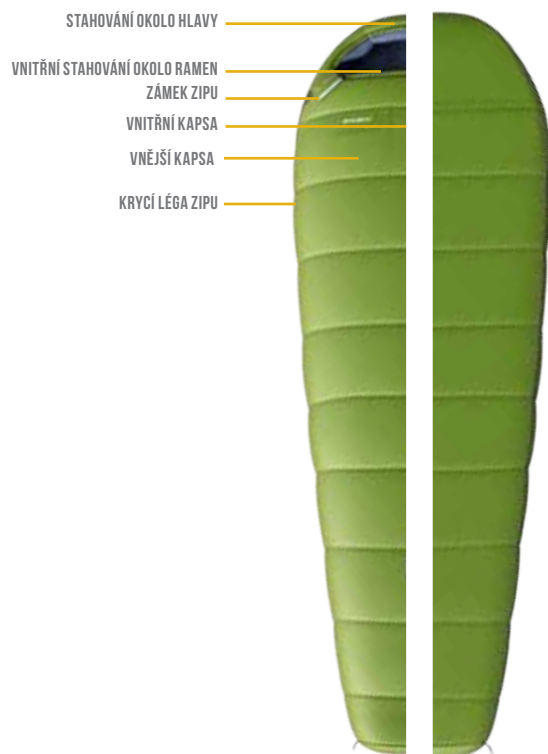

MIKRO

Řada MIKRO zahrnuje extrémně lehké spací pytle, které jsou vhodné do mírnějších podmínek a teplejšího období. Svým zpracováním a moderními, vysoce kvalitními materiály zaručují všechny modely zejména nízkou hmotnost a malý přepravní objem. V doporučených podmínkách ale také dostatečný tepelný komfort, odolnost vůči nepřízní počasí a příjemné pohodlí. Spací pytle z řady MIKRO byly navrženy především pro výpravy na kolech, klasickou turistiku a všechny outdoorové aktivity, kde jsou kladeny vysoké nároky na hmotnost zavazadel.

MUSSET -3°C

Velmi lehký spací pytel Musset -3 °C je ve své spodní části vybaven zipem, který po rozepnutí prodlouží spodní díl až o 15 cm. Tento model byl vyvinut pro mírnější podmínky. Na jeho výrobu byly použity kvalitní materiály, které jsou zárukou komfortu, odolnosti a tepelné izolačních vlastností při zachování skutečně nízké váhy. Spací pytel Musset -3 °C je tak ideální výbavou například pro cykloturistiku. Součástí jsou nezbytnosti jako je systém pravého a levého zipu, podélné zapínání, zateplovací límec, stahování kapuce kolem ramen, kompresní obal či vnější a vnitřní kapsa na drobnosti.

TEPLOTNÍ URČENÍ		
EXTRÉM	NÍZKÝ KOMFORT	VYSOKÝ KOMFORT
-3°C	+3°C	+8°C

NÁPLŇ	1x150 g/m² supreme Loft
KONSTRUKCE	2-vrstvá
VNITŘNÍ MATERIÁL	Soft nylon
VNĚJŠÍ MATERIÁL	210T Nylon RipStop
PŘÍSLUŠENSTVÍ	Kompresní obal
HMOTNOST	1100 g
DOPORUČENÁ VÝŠKA	185 + 15 cm
ROZMĚRY (SBALENÝ)	28 x 17 cm