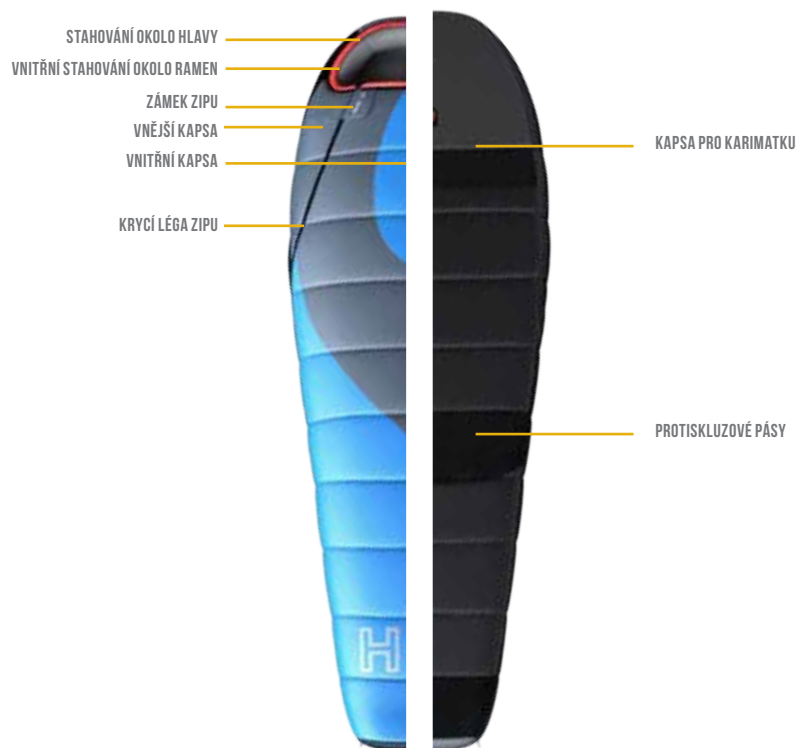

COMFORT

Řada COMFORT nabízí mimořádné spací pytle vyšší třídy, které jsou maximálně spolehlivé, pohodlné a všestranné. Spojení použitých, kvalitních, značkových materiálů zaručuje skvělý teplotní komfort i pokud hodnoty na teploměru klesnou pod nulu. Všechny lze ale zároveň rozepnout a použít případně i jako dekový spací pytel. Také tato řada je standardně vybavena nezbytnostmi, jako jsou například rozepínací větrací otvory u nohou, protiskluzové pásy, zateplovací límce, kapsičky na drobnosti, a to není zdaleka vše. Spací pytle z řady COMFORT jsou pro svůj širší rozsah využitelnosti určeny jak do náročnějších podmínek, tak do teplejších období.

AZURE -22°C

Spací pytel Azure -22 °C je velmi variabilní model. Jedná se o speciální anatomicky tvarovanou a také rozšířenou verzi spacího pytle, primárně určeného do chladných nocí. Rozepnutím z něj lze vytvořit také klasickou dekovou variantu. Ta jde problémů využívat i v teplejším počasí. Model Azure -22 °C je vyroben z kvalitních materiálů, které zvládají mrazivé teploty a zaručí komfortní spánek po celou noc. Tomu napomáhají také protiskluzové pásy společně s kapsou na karimatku v zadní části, jež zajišťuje dostatečnou fixaci.

TEPLOTNÍ URČENÍ		
EXTRÉM	NÍZKÝ KOMFORT	VYSOKÝ KOMFORT
-22°C	-14°C	-7°C

NÁPLŇ	2x220 g/m² eXtherm-pro insulation, 4-kanálkové
KONSTRUKCE	2-vrstvá
VNITŘNÍ MATERIÁL	Soft nylon, microfleece
VNĚJŠÍ MATERIÁL	40D 240T Tactel RipStop Nylon
PŘÍSLUŠENSTVÍ	Kompresní obal, protiskluzové pásy
HMOTNOST	2290 g
DOPORUČENÁ VÝŠKA	195 cm
ROZMĚRY (SBALENÝ)	44 x 29 cm