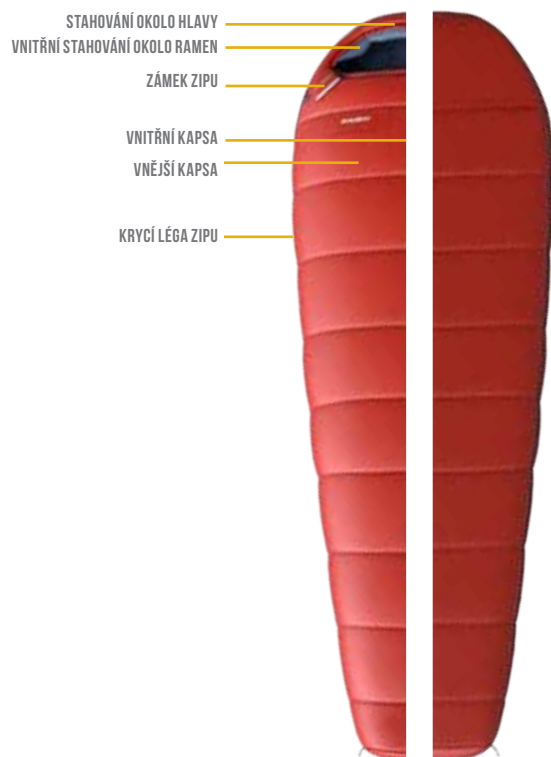

OUTDOOR

Řada OUTDOOR zahrnuje univerzální spací pytle se širokým spektrem využití. V této kategorii naleznete pestrou nabídku modelů pro různé typy výprav, které uspokojí i opravdu specifické požadavky vodáků, trampů, žen či dětí. Všude bylo dbáno na vysokou kvalitu použitých materiálů i technologií, dostatečnou výbavu a jedinečný design. To vše při zachování příznivých cen. Spací pytle z řady OUTDOOR jsou ideální pro výlety na lodi, motorce, kolech, pro klasickou turistiku a samozřejmě mnohé další aktivity.

ARMY -17°C

Specifický maskovací design spacího pytle Army -17°C nadchne všechny, kdo milují vodáckou turistiku, výlety do přírody či trekking. Je tradičně vyroben z kvalitních materiálů, které zaručí dostatečné pohodlí a teplotní komfort. Po celý rok tak můžete tento model bez problému využít nejen při výše zmíněných outdoorových aktivitách. Součástí je samozřejmě i zde kapsa na karimatku, podélné zapínání, systém pravého a levého zipu, stahování kolem hlavy a ramen, ale i další nezbytnosti jako například zateplovací límeček, kapsičky na drobnosti či kompresní obal.

TEPLOTNÍ URČENÍ		
EXTRÉM	NÍZKÝ KOMFORT	VYSOKÝ KOMFORT
-17°C	-10°C	-3°C

NÁPLŇ	2x205 g/m² Duté vlákno, 4-kanálkové
KONSTRUKCE	2-vrstvá
VNITŘNÍ MATERIÁL	Soft nylon
VNĚJŠÍ MATERIÁL	185T Polyester
PŘÍSLUŠENSTVÍ	Kompresní obal
HMOTNOST	1860 g
DOPORUČENÁ VÝŠKA	195 cm
ROZMĚRY (SBALENÝ)	40 x 25 cm