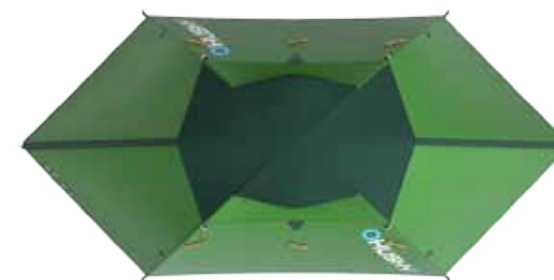

BRIGHT 4

STAN, V NĚMŽ SI UŽIJETE PROSTOR

Stan Bright pro čtyři osoby je opravdu prostorný a pohodlný. Využijete jej zejména, pokud milujete aktivní turistiku nebo relaxování v kempu. Vhodný je ale i pro horolezectví. Je velmi stabilní, neboť disponuje lehkou, ale pevnou duralovou konstrukcí. Vysokou odolnost proti vnějším vlivům, dobrou prodyšnost a pohodlí zaručují kvalitní materiály, z nichž jsou vyrobeny oba pláště stanu a podlážka.

ROZMĚRY (Š × D × V)	210 × 400 × 130 cm
ROZMĚRY (SBALENÝ STAN)	50 × 18 cm
HMOTNOST MIN./CELKOVÁ	3,3 kg / 3,7 kg
KONSTRUKCE	Dvouplášťový samonosný stan s vnitřní konstrukcí
VNĚJŠÍ STAN	210T Polyester RipStop, PU zátěr 6 000 mm/cm², podlepené švy
VNITŘNÍ STAN	Prodyšný Nylon 190T + síťová moskytiéra
PODLÁŽKA	190T Polyester, PU zátěr 10 000 mm/cm², podlepené švy
NOSNÉ PRUTY	Duralové pruty ø 8,5 mm
PŘÍSLUŠENSTVÍ	Set lehkých duralových kolíků, opravárenský set, Kompresní obal
BARVA	🟢 Zelená

UCHYCENÍ LOŽNICE

KRYCÍ LÉGA ZIPU

VENTILACE