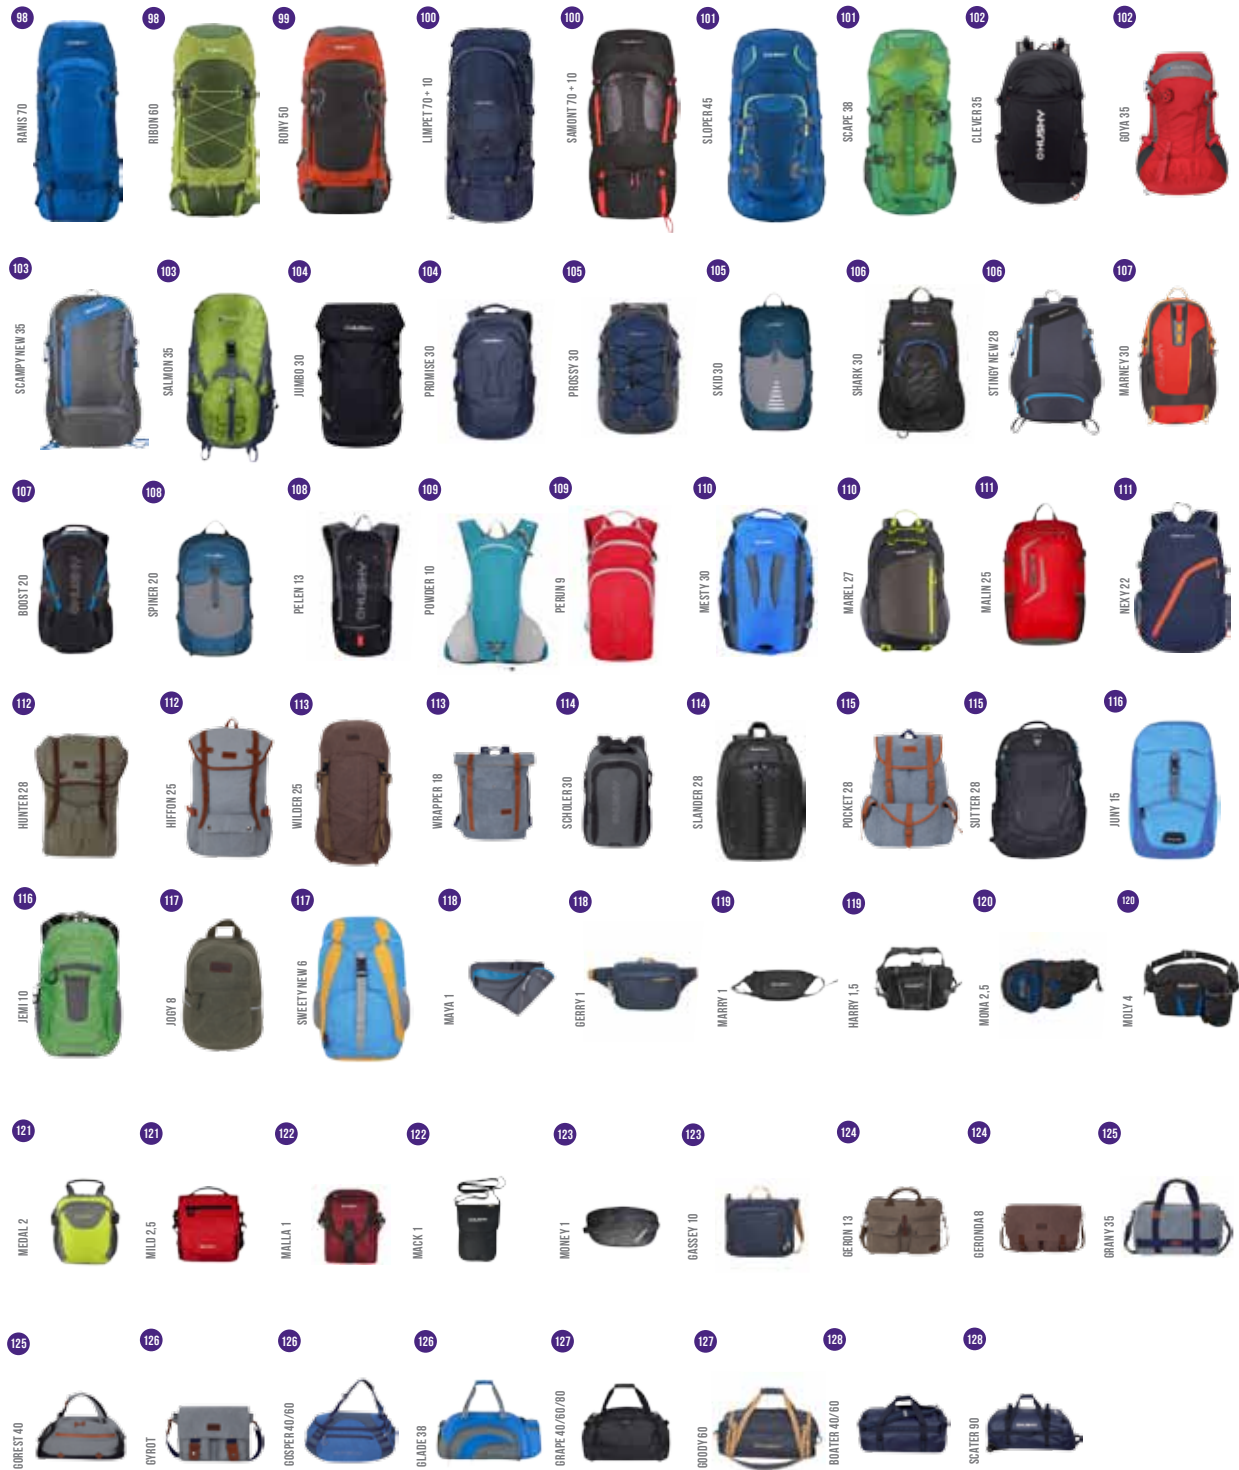

ČÍSLO STRÁNKY	NÁZEV	OBJEM	ROZMĚRY	HMOTNOST
98	RAINIS 70	70 L	65 x 35 x 31 cm	1870 g
98	RIBON 60	60 L	60 x 37 x 27 cm	1865 g
99	RONY 50	50 L	58 x 30 x 25 cm	1630 g
100	LIMPET 70+10	90 l	78 x 36 x 20 cm	2400 g
100	SAMONT 70+10	70 + 10 L	66 x 35 x 25 cm	2580 g
101	SLOPER 45	45 L	60 x 30 x 21 cm	1300 g
101	SCAPE 38	38 L	56 x 24 x 24 cm	960 g
102	CLEVER	38 l	50 x 29 x 20 cm	1080 g
102	GOYA 35	35 l	60 x 26 x 20 cm	1420 g
103	SCAMPY 35	35 L	54 x 33 x 20 cm	1180 g
103	SALMON 35	35 L	57 x 33 x 18 cm	1100 g
104	JUMBO 30	30 l	49 x 25 x 16 cm	850 g
104	PROMISE 30	30 l	45 x 29 x 19 cm	860 g
105	SKID 30	30 L	54 x 30 x 18 cm	1090 g
105	SHARK 30	30 L	50 x 28 x 20 cm	1000 g
106	STINGY 28	28 L	50 x 28 x 20 cm	980 g
106	MARNEY	23 L	48 x 27 x 19 cm	830 g
107	BOOST 20	20 L	48 x 24 x 17 cm	560 g
107	SPINER	20 l	48 x 36 x 16 cm	810 g
108	PELEN 13	13 L	49 x 21 x 14 cm	500 g
108	POWDER 10	10 L	45 x 18 x 12 cm	480 g
109	PERUN 9	9 l	46 x 21 x 7 cm	360 g
109	MESTY 30	30 L	49 x 30 x 20 cm	1000 g
110	MAREL 27	27 L	58 x 28 x 19 cm	700 g
110	MALIN	25 L	46 x 32 x 14 cm	600 g
111	NEXY 22	22 L	47 x 28 x 16 cm	550 g
111	HUNTER 28	28 l	48 x 31 x 16 cm	900 g
112	HIFFON 25	25 l	46 x 29 x 18 cm	900 g
112	WILDER 25	25 l	46 x 23 x 15 cm	950 g
113	WRAPPER 18	18 l	53 x 39 x 12 cm	750 g
113	SCHOLER 30	30 l	50 x 32 x 19 cm	1000
114	SLANDER 28	28 L	48 x 32 x 18 cm	860 g
114	SOFFIS	28	48 x 30 x 15 cm	1000 g
115	SUTTER	28 l	48 x 34 x 16 cm	840 g
115	JUNNY 15	15 L	36 x 24 x 16 cm	380 g
116	JEMI 10	10 l	36 x 21 x 13 cm	400 g
116	JOGY 8	8 l	32 x 21 x 12 cm	400 g
117	SWEETY NEW 6	6 L	30 x 20 x 11 cm	290 g
117	MAYA 1	1 L	32 x 13 x 10 cm	160 g
118	GERRY 2	2 L	24 x 16 x 7 cm	180 g
118	MARRY 1	1 L	30 x 15 x 4 cm	80 g
119	HARRY 1,5	1,5 l	30 x 20 x 10 cm	180 g
119	MOLY 4	4 L	21 x 30 x 8 cm	230 g
120	MONA 2,5	2,5 L	25 x 16 x 10 cm	200 g
120	MEDAL 2	2 L	20 x 16 x 10 cm	140 g
121	MILD 2,5	2,5 L	20 x 16 x 8 cm	270 g
121	MALLA 1	1 L	15,5 x 12 x 5,5 cm	150 g
122	MACK 1	1 l	13 x 19 cm	40 g
122	MONEY 1	1 l	25 x 14 cm	60 g
123	GASSEY 10	10 L	34 x 31 x 10 cm	340 g
123	GERON 13	13 l	40 x 30 x 12 cm	950 g
124	GERONDA 8	8 l	30 x 27 x 9 cm	450 g
124	GRANY	35 l	48 x 28 x 21 cm	850 g
125	GOREST	45 l	67 x 42 x 17 cm	840 g
125	GLINT 30	30 l	33 x 48 x 17 cm	550 g
126	GOSPER 40/60	40/60 l	58 x 24 x 34 cm	900 g
126	GLADE 38	38 L	52 x 24 x 28 cm	420 g
127	GRAPE 40	40 L	55 x 27 x 30 cm	940g
127	GOODY 60/80	60/ 80 l	75 x 39 x 30 cm	820 g
128	BOATER 40/60	40/60L	70 x 34 x 34 cm	3000 g
128	BOATER 90	90 l	80 x 40 x 34 cm	3600 g