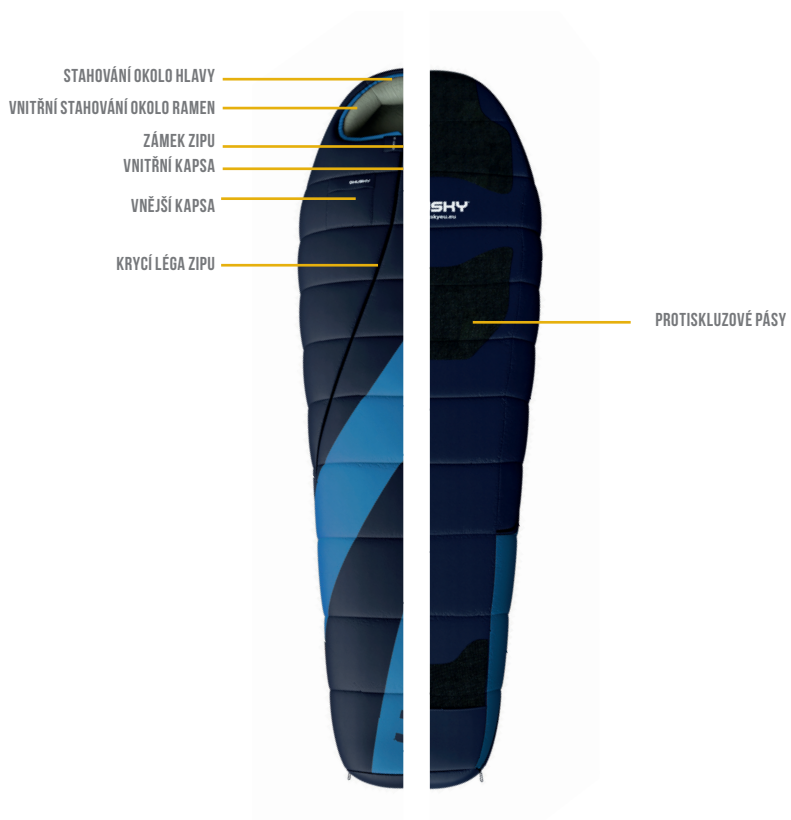

EXTREME

V nabídce řady EXTREME naleznete jak vysoce odolné spací pytle do extrémních klimatických podmínek, tak velice lehké spací pytle pro všestrannější využití. Všechny jsou vyrobeny z těch nejlepších materiálů, které jim zajišťují především perfektní teplotní komfort pro dané podmínky a vysokou míru pohodlí. Modely do mrazivých teplot byly navíc vyvíjeny na základě náročných požadavků nelehkých výprav, pro něž speciálně jsou určeny. Spací pytle z řady EXTREME jsou určeny pro vysokohorské expedice, ale také pro cykloturistiku, motorkáře a mnoho dalších outdoorových aktivit.

ANAPURNA -28°C

Nejteplejší spací pytel z řady EXTREME splňuje veškeré podmínky výbavy pro pobyt ve skutečně náročných klimatických podmínkách vysokohorských expedic. Je vyroben z nejlepších materiálů, které mimo jiné pomohou vytvořit vysoký LOFT efekt. I za mrazivých nocí či v nepříznivém počasí je zaručeno příjemné pohodlí. Dokonalý tepelný komfort pomáhá zvýšit také vak na nohy, který je součástí tohoto modelu. Spací pytel Anapurna -28 °C je vybaven protiskluzovými pásy, zateplovacím límcem, kapsou pro zafixování karimatky, vnějším stahováním kolem hlavy, vnitřním stahováním kolem ramen, krátkým zatepleným zipem a kapsičkami na drobnosti.

TEPLOTNÍ URČENÍ		
EXTRÉM	NÍZKÝ KOMFORT	VYSOKÝ KOMFORT
-28°C	-19°C	-12°C

NÁPLŇ	2x150 g/m² Invista Thermolite Qualofill, 7-kanálkové
KONSTRUKCE	2-vrstvá
VNITŘNÍ MATERIÁL	Soft Nylon
VNĚJŠÍ MATERIÁL	40D 240T RipStop Nylon
PŘÍSLUŠENSTVÍ	Kompresní obal, protiskluzové pásy
HMOTNOST	2260 g
DOPORUČENÁ VÝŠKA	195 cm
ROZMĚRY (SBALENÝ)	35 x 26 cm