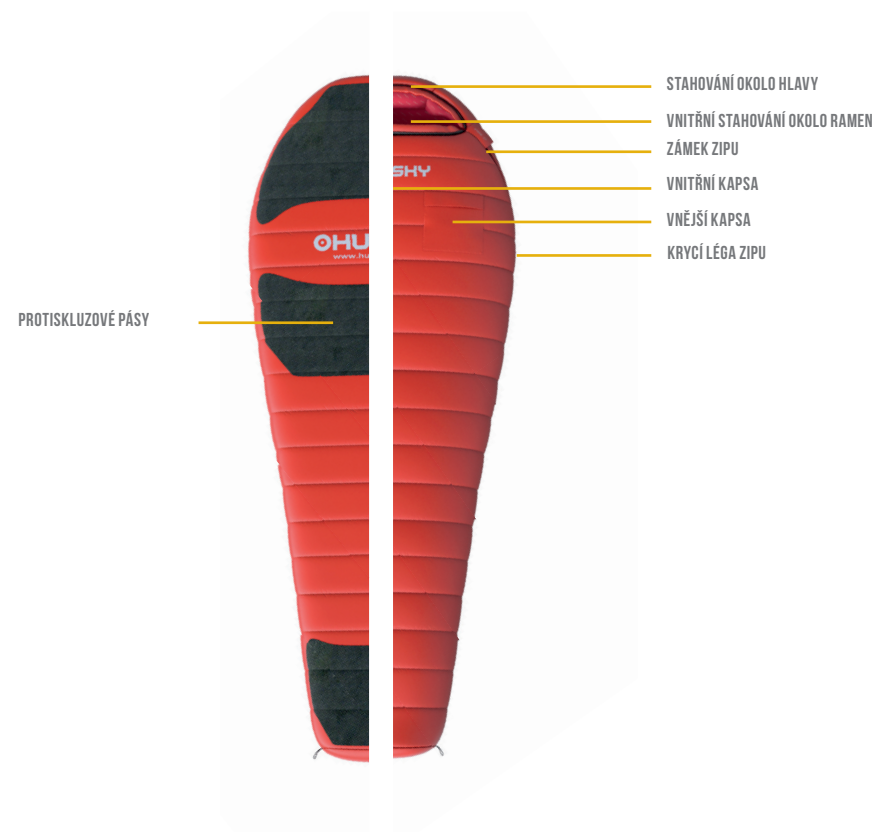

DARVIN 0°C

Spací pytel Darwin je lehký, péřový spací pytel s kvalitní výplní z husího peří. Při své velmi nízké váze má skvělé tepelné izolační vlastnosti. Jako ostatní spací pytle je vyroben z velmi kvalitních materiálů, které splňují i velmi náročné požadavky. Jeho součástí jsou protiskluzové pásy, krcí léga zipu, vnitřní i vnější kapsa a další doplňky, které vám přespávání ve spacím pytli velmi zpříjemní.

TEPLOTNÍ URČENÍ		
EXTRÉM	NÍZKÝ KOMFORT	VYSOKÝ KOMFORT
0°C	+10°C	+14°C

NÁPLŇ	Husí peří 90/10, 650 cuin
KONSTRUKCE	3-vrstvá
VNITŘNÍ MATERIÁL	20D 380T Nylon
VNĚJŠÍ MATERIÁL	20D 380T Nylon
PŘÍSLUŠENSTVÍ	Kompresní obal, protiskluzové pásy
HMOTNOST	693 g
DOPORUČENÁ VÝŠKA	190 cm
ROZMĚRY (SBALENÝ)	40 x 26 cm

PREMIUM

Řada PREMIUM představuje luxusní spací pytle, které vynikají skvělými tepelně izolačními vlastnostmi a nadčasovým designem. To vše bylo dosaženo použitím těch nejvyšších moderních materiálů, které splňují nadstandartní požadavky pro spací pytle do extrémních klimatických podmínek. Ve dvou nabízených modelech se tak snoubí to nejlepší, co je v tomto odvětví nyní k dispozici. Spací pytle z řady PREMIUM jsou ideální výbavou zejména pro náročné zákazníky a expedice. Samozřejmostí jsou doplňky zahrnující například značkové zipy značky YKK, protiskluzové pásy a mnoho dalšího.