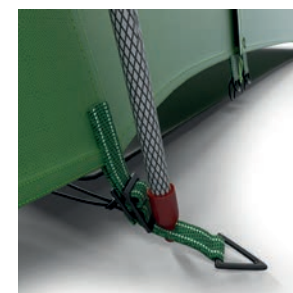

UKOTVENÍ PRUTŮ