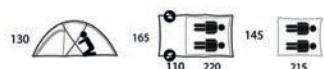

FELEN 2-3

ODOLNÝ A LEHKÝ STAN

Stan Felen 2-3 poskytne pohodlné přístřeší dvěma a nouzově až třem osobám. Je vhodný i do velmi náročných podmínek. Vyniká mimořádně nízkou hmotností, jednoduchou manipulací při stavbě a vysokou stabilitou. Lehká konstrukce je opatřena speciálním systémem fixace. Oba pláště stanu a podlážka jsou vyrobeny z kvalitních materiálů, které zaručují odolnost proti vnějším vlivům, prodyšnost a pohodlí.