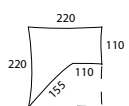

SAWAJ TREK

JEDNODUŠE NEJLEHČÍ

Stan sawaj Trek je absolutně nejlehčí stan z nabídky Husky stanů, primárně díky absenci jakéhokoliv prutu. Ten plně nahradí třeba treková hůl, nebo se stan dá zavěsit na strom, díky upínacímu oku. Samozřejmostí je kvalitní materiál, který zaručí odolnost v každém počasí.