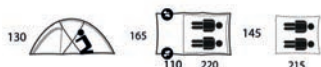

FELEN 2-3

ODOLNÝ A LEHKÝ STAN

Stan Felen 2-3 poskytne pohodlné přístřeší dvěma a nouzově až třem osobám. Je vhodný i do velmi náročných podmínek. Vyniká mimořádně nízkou hmotností, jednoduchou manipulací při stavbě a vysokou stabilitou. Lehká konstrukce je opatřena speciálním systémem fixace. Oba pláště stanu a podlážka jsou vyrobeny z kvalitních materiálů, které zaručují odolnost proti vnějším vlivům, prodyšnost a pohodlí.