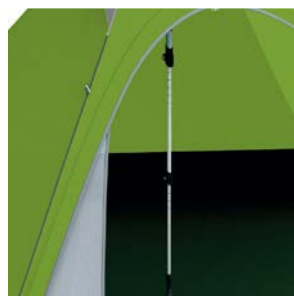

TREKOVÁ HŮL JAKO VZPĚRA