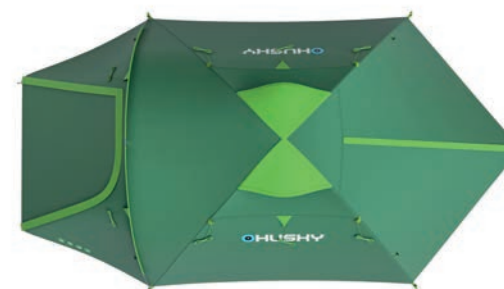

BIZON 4 PLUS

STAN, KTERÝ VÁS NA CESTÁCH NEZKLAME

Bizon 4 je univerzální a příjemně prostorný stan se dvěma vchody. Je vhodný pro čtyři osoby na delší kempování či turistiku od jara až do podzimu. Tento model je vybaven konstrukcí z pevných durawrapových prutů, která umožňuje vytvořit velkou a praktickou předsíňku. Oba pláště stanu a odlehčená podlážka jsou vyrobeny z kvalitních materiálů, které zaručují odolnost proti vnějším vlivům, dobrou prodyšnost a dostatečný komfort.

ROZMĚRY (Š × D × V)	260 × 420 × 130 cm
ROZMĚRY (SBALENÝ STAN)	45 × 20 cm
HMOTNOST MIN./CELKOVÁ	4,8 kg / 5,1 kg
KONSTRUKCE	Dvouplášťový samonosný stan s vnitřní konstrukcí
VNĚJŠÍ STAN	185T Polyester, PU zátěr 4 000 mm/cm², podlepené švy
VNITŘNÍ STAN	Prodyšný Nylon 190T + síťová moskыtiéra
PODLÁŽKA	190T Polyester, PU zátěr 7 000 mm/cm², podlepené švy
NOSNÉ PRUTY	Duralové pruty ø 7,9 mm a ø 8,5 mm
PŘÍSLUŠENSTVÍ	Set ocelových kolíků, opravárenský set, Odkládací síťka
BARVA	● Zelená

UKOTVENÍ PRUTŮ

BOČNÍ KAPSA

VENTILACE