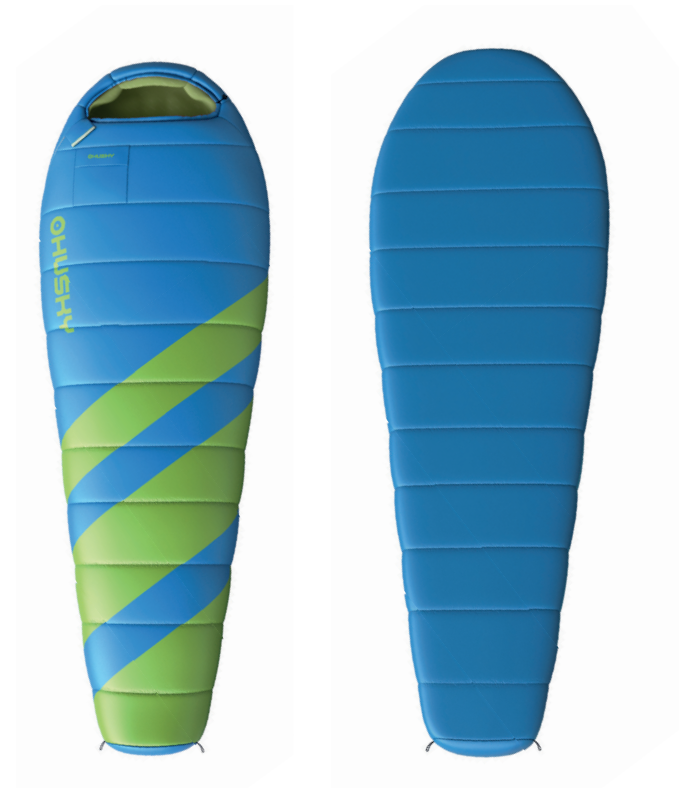

MANTILLA -5°C

Model Mantilla -5 °C představuje kvalitní a komfortní spací pytel k užívání od jara do pozdního podzimu. Nadstandardního pohodlí a odolnosti vůči případné venkovní nepohodě bylo dosaženo použitím perfektních materiálů. Spací pytel Mantilla -5 °C je ideální volbou pro vodáky či nadšence do trekingu a turistiky. Jeho součástí je systém pravého a levého zipu, podélné zapínání, stahování kolem hlavy, oboustranný zip, ale i další nezbytnosti jako například zateplovací límeček, kapsičky na drobnosti či kompresní obal.

TEPLOTNÍ URČENÍ		
EXTRÉM	NÍZKÝ KOMFORT	VYSOKÝ KOMFORT
-5°C	0°C	+5°C

NÁPLŇ	2x150 g/m² 4-kanálkové duté vlákno
KONSTRUKCE	2-vrstvá
VNITŘNÍ MATERIÁL	210T Polyester
VNĚJŠÍ MATERIÁL	210T Polyester RipStop
PŘÍSLUŠENSTVÍ	Kompresní obal
HMOTNOST	1680 g
DOPORUČENÁ VÝŠKA	195 cm
ROZMĚRY (SBALENÝ)	34 x 18 cm