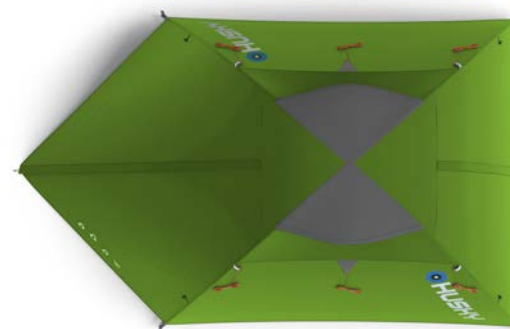

SAWAJ 2

STAN, SE KTERÝM SE LEHKO CESTUJE

Hmotnost stanu Sawaj 2 je maximálně snížena použitím silikonizace a činí pouze 2,2 kg. Duralová konstrukce poskytuje modelu stabilitu i v nepříznivém počasí. Oba pláště stanu a podlážka jsou vyrobeny z nejlepších materiálů, které zaručují odolnost proti vnějším vlivům, dobrou prodyšnost a dostatečný komfort. Stan poskytne pohodlné útočiště dvěma osobám.

ROZMĚRY (Š × D × V)	215 × 230 × 120 cm
ROZMĚRY (SBALENÝ STAN)	43 × 15 cm
HMOTNOST MIN./CELKOVÁ	1,9 kg / 2,2 kg
KONSTRUKCE	Dvouplášťový samonosný stan s vnitřní konstrukcí
VNĚJŠÍ STAN	20D Nylon RipStop, silikonový zátěr 3/2 3 000 mm/cm², podlepené švy
VNITŘNÍ STAN	Prodyšný Nylon 190T + síťová moskytiéra
PODLÁŽKA	70D 210T Nylon, PU zátěr 10 000 mm/cm², podlepené švy
NOSNÉ PRUTY	Duralové pruty ø 8,5 mm
PŘÍSLUŠENSTVÍ	Set lehkých duralových kolíků, opravárenský set, Kompresní obal
BARVA	● Zelená

VENTILACE

ODKLÁDACÍ SÍŤKA

UKOTVENÍ PRUTŮ