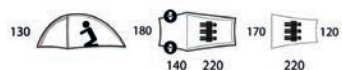

BRONDER 3

STAN, KTERÝ SI PORADÍ S ROZMĚRY POČASÍ

Stan Bronder 3 je určen pro tři osoby. Je lehký a excelentně stabilní. Disponuje pevnou duralovou konstrukcí a perfektním systémem odvětrávání ložnice. Nejvíce ho využijí horolezci, příznivci trekingu a také klasické turistiky. Oba pláště stanu a podlážka jsou vyrobeny z nejlepších materiálů, které zaručí odolnost proti vnějším vlivům, dobrou prodyšnost a dostatečný komfort.