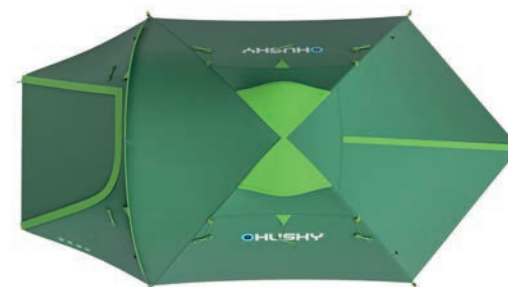

BIZON 3 PLUS

STAN, KTERÝ VÁS NA CESTÁCH NEZKLAME

Bizon 3 je univerzální a příjemně prostorný stan se dvěma vchody. Je vhodný pro tři osoby na delší kempování či turistiku od jara až do podzimu. Tento model je vybaven konstrukcí z pevných durawrapových prutů, která umožňuje vytvořit velkou a praktickou předsíňku. Oba pláště stanu a odlehčená podlážka jsou vyrobeny z kvalitních materiálů, které zaručují odolnost proti vnějším vlivům, dobrou prodyšnost a dostatečný komfort.

ROZMĚRY (Š × D × V)	220 × 410 × 130 cm
ROZMĚRY (SBALENÝ STAN)	45 × 15 cm
HMOTNOST MIN./CELKOVÁ	4,1 kg / 4,5 kg
KONSTRUKCE	Dvouplášťový samonosný stan s vnitřní konstrukcí
VNĚJŠÍ STAN	185T Polyester, PU zátěr 4 000 mm/cm², podlepené švy
VNITŘNÍ STAN	Prodyšný Nylon 190T + síťová moskytiéra
PODLÁŽKA	190T Polyester, PU zátěr 7 000 mm/cm², podlepené švy
NOSNÉ PRUTY	Durawrapové pruty ø 7,9 mm a ø 8,5 mm
PŘÍSLUŠENSTVÍ	Set ocelových kolíků, opravárenský set, Odkládací síťka
BARVA	1 Zelená

ODKLÁDACÍ SÍŤKA

UCHYCENÍ LOŽNICE

KRYCÍ LÉGA ZIPU