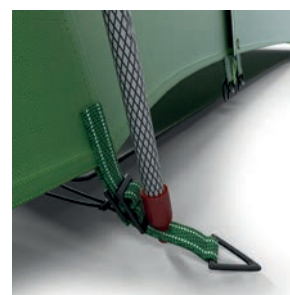

UKOTVENÍ PRUTŮ