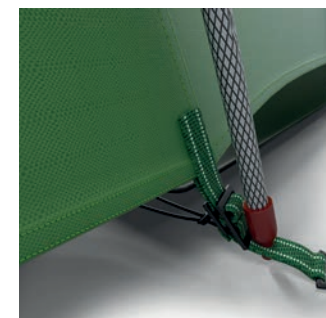

UKOTVENÍ PRUTŮ