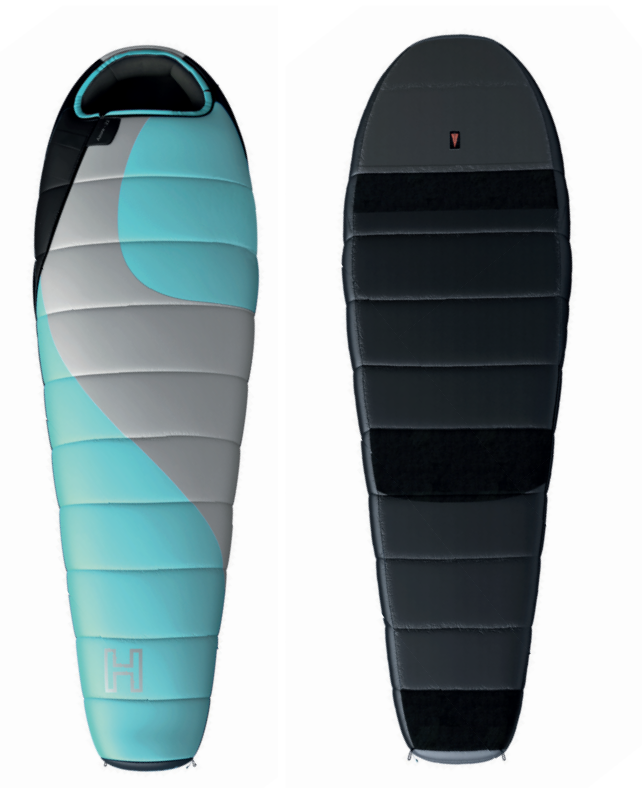

APOLLO LADIES -20°C

Originální spací pytel Apollo Ladies -20 °C byl vytvořen pro cestovatelky, které chtějí spojit praktičnost s půvabným designem. Model je vyroben z kvalitních materiálů s bezvadnými tepelně izolačními vlastnostmi. Není tak problém přechkat v něm komfortně i mrazivou noc. Malý zip ve spodní části a delší boční zip umožňují kvalitní odvětrávání a tím i užití v teplejším období. Spací pytel Apollo Ladies -20 °C zachovává anatomický tvar a je vybaven například zateplovacím límcem, systémem pravého a levého zipu, fixačními protiskluzovými pásy, kompresní obalem, velkou kapsou v kapuci, vnitřní a vnější kapsičkou a dalšími nezbytnostmi.

TEPLOTNÍ URČENÍ		
EXTRÉM	NÍZKÝ KOMFORT	VYSOKÝ KOMFORT
-20°C	-12°C	-6°C

NÁPLŇ	2x180 g/m² 4-kanálkové duté vlákno
KONSTRUKCE	2-vrstvá
VNITŘNÍ MATERIÁL	Soft nylon, Microfleece
VNĚJŠÍ MATERIÁL	40D 240T RipStop Nylon
PŘÍSLUŠENSTVÍ	Kompresní obal, protiskluzové pásy
HMOTNOST	2270 g
DOPORUČENÁ VÝŠKA	185 cm
ROZMĚRY (SBALENÝ)	43 x 28 cm