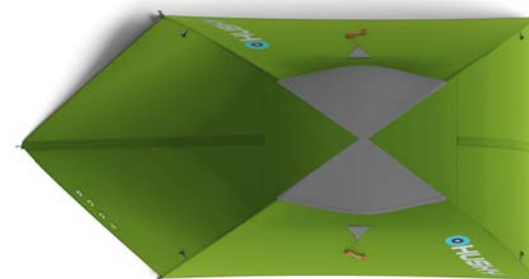

SAWAJ 3

STAN, SE KTERÝM SE LEHKO CESTUJE

Hmotnost stanu Sawaj 3 je maximálně snížena použitím silikonizace a činí pouze 2,5 kg. Duralová konstrukce poskytuje modelu stabilitu i v nepříznivém počasí. Oba pláště stanu a podlážka jsou vyrobeny z nejlepších materiálů, které zaručují odolnost proti vnějším vlivům, dobrou prodyšnost a dostatečný komfort. Stan poskytne pohodlné útočiště třem osobám.

ROZMĚRY (Š × D × V)	210 × 270 × 130 cm
ROZMĚRY (SBALENÝ STAN)	43 × 16 cm
HMOTNOST MIN./CELKOVÁ	2,2 kg / 2,5 kg
KONSTRUKCE	Dvouplášťový samonosný stan s vnitřní konstrukcí
VNĚJŠÍ STAN	20D Nylon RipStop, silikonový zátěr 3/2 3 000 mm/cm², podlepené švy
VNITŘNÍ STAN	Prodyšný Nylon 190T + síťová moskytiéra
PODLÁŽKA	70D 210T Nylon, PU zátěr 10 000 mm/cm², podlepené švy
NOSNÉ PRUTY	Duralové pruty ø 8,5 mm
PŘÍSLUŠENSTVÍ	Set lehkých duralových kolíků, opravárenský set, Kompresní obal
BARVA	🟢 Zelená

UKOTVENÍ PRUTŮ

BOČNÍ KAPSA

VENTILACE