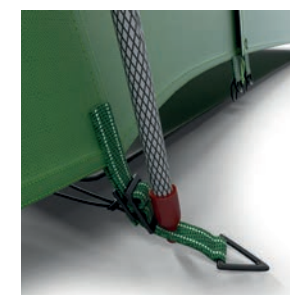

UKOTVENÍ PRUTŮ