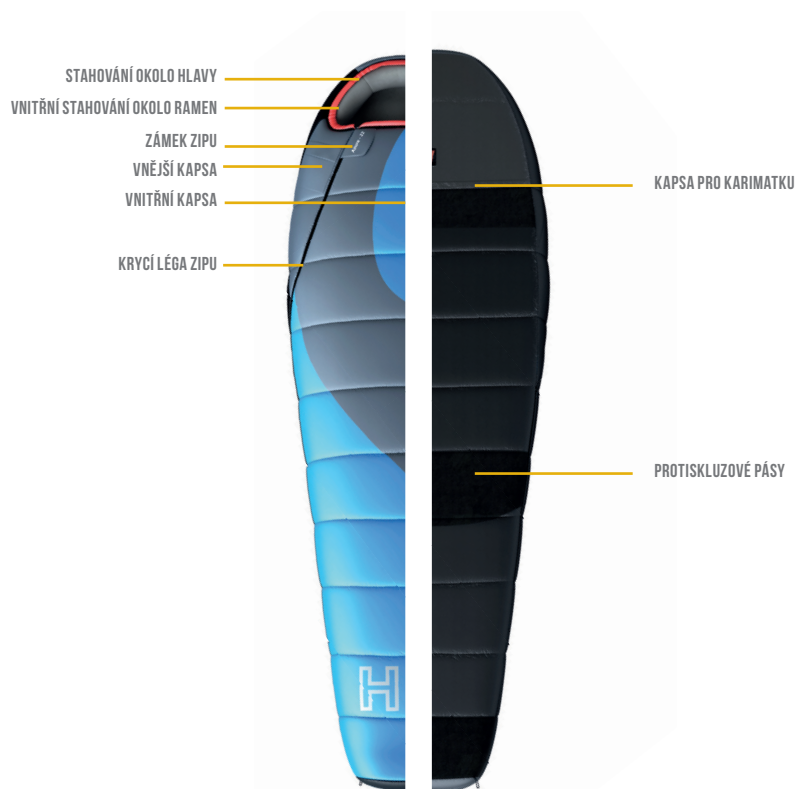

## AZURE -22°C

Spací pytel Azure -22 °C je velmi variabilní model. Jedná se o speciální anatomicky tvarovanou a také rozšířenou verzi spacího pytle, primárně určeného do chladných nocí. Rozepnutím z něj lze vytvořit také klasickou dekovou variantu. Ta jde problémů využívat i v teplejším počasí. Model Azure -22 °C je vyroben z kvalitních materiálů, které zvládají mrazivé teploty a zaručí komfortní spánek po celou noc. Tomu napomáhají také protiskluzové pásy společně s kapsou na karimatku v zadní části, jež zajišťuje dostatečnou fixaci.