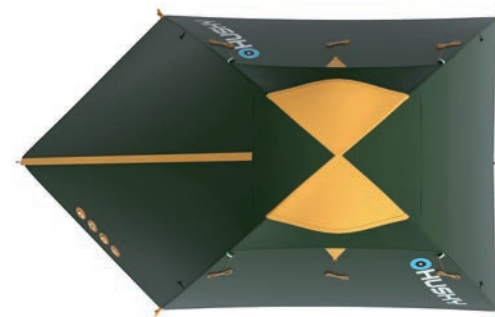

BIRD 3 CLASSIC

PROVĚŘENÝ A SPOLEHLIVÝ KLASICKÝ STAN

Stan Bird 3 CLASSIC je určen spíše pro nenáročné aktivity, které vyžadují malé a skladné zavazadlo. Klasická, ověřená a jednoduchá konstrukce vám ulehčí stavbu, kterou bez problému velice rychle zvládnete. Oba pláště stanu a podlážka jsou vyrobeny z kvalitních materiálů zaručujících odolnost proti vnějším vlivům, dobrou prodyšnost a dostatečný komfort. Stan Bird 3 poskytne pohodlný prostor až třem dospělým osobám.

ROZMĚRY (Š × D × V)	185 × 300 × 130 cm
ROZMĚRY (SBALENÝ STAN)	45 × 15 cm
HMOTNOST MIN./CELKOVÁ	3,2 kg / 3,6 kg
KONSTRUKCE	Dvouplášťový samonosný stan s vnitřní konstrukcí
VNĚJŠÍ STAN	185T Polyester, PU zátěr 3 000 mm/cm², podlepené švy
VNITŘNÍ STAN	Prodyšný Nylon 190T + síťová moskytiéra
PODLÁŽKA	Vrstvený PE,
NOSNÉ PRUTY	Laminátové pruty ø 8,5 mm
PŘÍSLUŠENSTVÍ	Set ocelových kolíků, opravárenský set
BARVA	● Zelená

VENTILACE

ODKLÁDACÍ SÍŤKA

BOČNÍ KAPSA