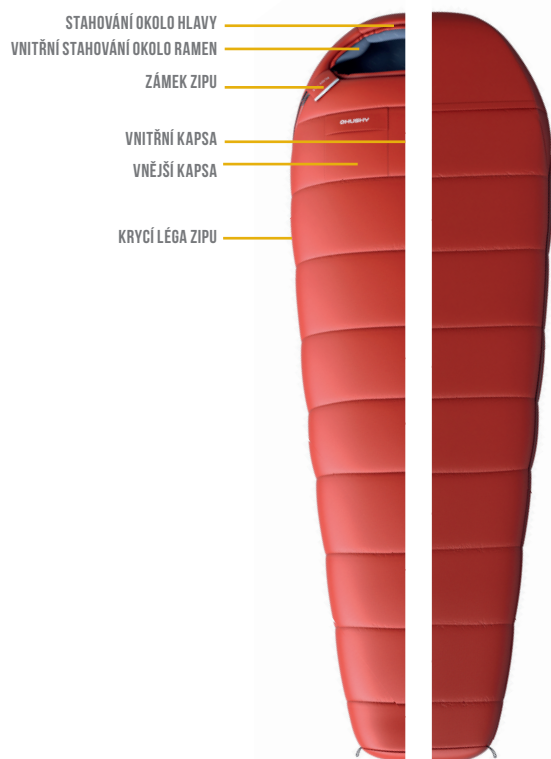

OUTDOOR

Řada OUTDOOR zahrnuje univerzální spací pytle se širokým spektrem využití. V této kategorii naleznete pestrou nabídku modelů pro různé typy výprav, které uspokojí i opravdu specifické požadavky vodáků, trampů, žen či dětí. Všude bylo dbáno na vysokou kvalitu použitých materiálů i technologií, dostatečnou výbavu a jedinečný design. To vše při zachování příznivých cen. Spací pytle z řady OUTDOOR jsou ideální pro výlety na lodi, motorce, kolech, pro klasickou turistiku a samozřejmě mnohé další aktivity.

ARMY -17°C

Specifický maskovací design spacího pytle Army -17°C nadchne všechny, kdo milují vodáckou turistiku, výlety do přírody či trekking. Je tradičně vyroben z kvalitních materiálů, které zaručí dostatečné pohodlí a teplotní komfort. Po celý rok tak můžete tento model bez problému využít nejen při výše zmíněných outdoorových aktivitách. Součástí je samozřejmě i zde kapsa na karimátku, podélné zapínání, systém pravého a levého zipu, stahování kolem hlavy a ramen, ale i další nezbytnosti jako například zateplovací límeček, kapsičky na drobnosti či kompresní obal.

TEPLOTNÍ URČENÍ		
EXTRÉM	NÍZKÝ KOMFORT	VYSOKÝ KOMFORT
-17°C	-10°C	-3°C

NÁPLŇ	2x205 g/m² 4-kanálkové duté vlákno
KONSTRUKCE	2-vrstvá
VNITŘNÍ MATERIÁL	Soft nylon
VNĚJŠÍ MATERIÁL	185T Polyester
PŘÍSLUŠENSTVÍ	Kompresní obal
HMOTNOST	1860 g
DOPORUČENÁ VÝŠKA	195 cm
ROZMĚRY (SBALENÝ)	40 x 25 cm