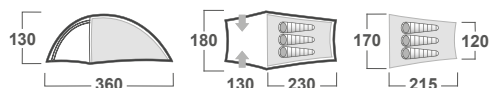

BRONDER 3

STAN, KTERÝ SI PORADÍ S ROZMARY POČASÍ

Stan Bronder 3 je určen pro tři osoby. Je lehký a excelentně stabilní. Disponuje pevnou duralovou konstrukcí a perfektním systémem odvětrávání ložnice. Nejvíce ho využijí horolezci, příznivci trekingu a také klasické turistiky. Oba pláště stanu a podlážka jsou vyrobeny z nejlepších materiálů, které zaručují odolnost proti vnějším vlivům, dobrou prodyšnost a dostatečný komfort.