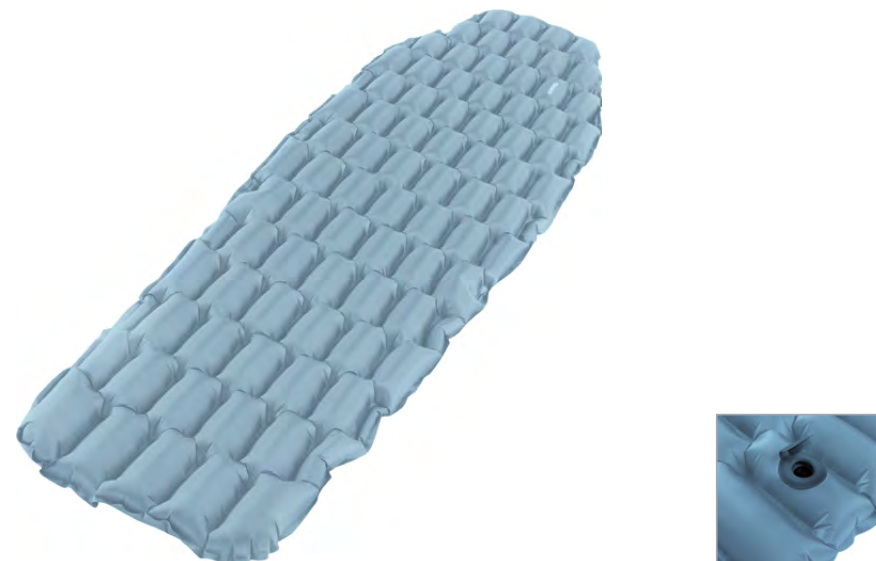

## FLITE 5

Nafukovací karimatka Flite 5 Vás překvapí minimální váhou, které bylo docíleno pomocí anatomického tvarování a prémiových odolných materiálů. Vzduchové komory poskytnou pohodlí při spánku a optimální tepelnou izolaci.