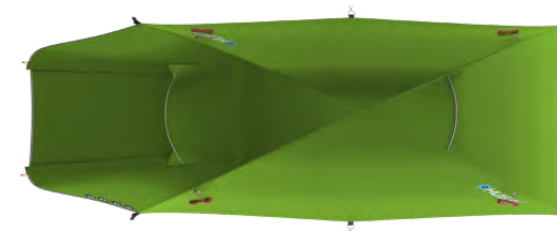

SAWAJ ULTRA 2

STAN LEHČÍ NEŽ PÍRKO

Model Sawaj Ultra 2 pro dvě osoby je velmi lehký. Výrazné minimalizace váhy se dosáhlo vhodnou kombinací moderních, odlehčených materiálů a technologií použitých na konstrukci, oba pláště stanu a podlážku. Tím je také zaručena vysoká stabilita, odolnost proti vnějším vlivům, dobrá prodyšnost a dostatečný komfort. Je ideální pro cykloturistiku, trekking a další outdoorové aktivity, kde je nutné šetřit každý gram.

ROZMĚRY (W × L × H)	120 × 280 × 120 cm
ROZMĚRY (SBALENÝ STAN)	40 × 13 cm
HMOTNOST MIN./CELKOVÁ	1,55 kg / 1,85 kg
KONSTRUKCE	Dvouplášťový samonosný stan s vnitřní konstrukcí
VNĚJŠÍ STAN	Polyamid (Nylon) Ripstop, oboustranný silikonový zátěr 3 000 mm H₂O
VNITŘNÍ STAN	Prodyšný Polyamid (Nylon) + síťka proti hmyzu
PODLÁŽKA	Polyamid (Nylon), PU zátěr 10 000 mm H₂O
NOSNÉ PRUTY	Duralové tyče ø 8,5 mm
PŘÍSLUŠENSTVÍ	Sada lehkých duralových kolíků, sada pro opravu, kompresní obal
BARVA	📍 Zelená

VENTILACE

ODKLÁDACÍ SÍŤKA

BOČNÍ KAPSA