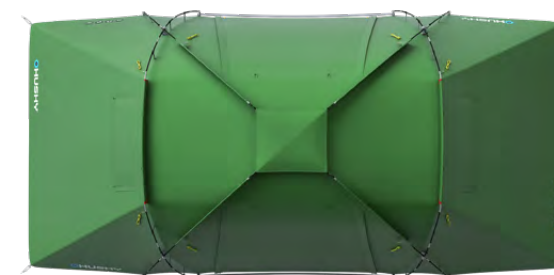

BOSTON 4 / BOSTON 4 DURAL

NA VÝLET S PŘÁTELI

Další ze stanů Boston, tentokrát ocení ti, kteří hledají dvě oddělené ložnice pro dvě osoby. Stan disponuje vysokou a prostornou předsíní, která je vybavena odnímatelnou podlázkou a dvěma vchody. Pomocí přidaných tyčí je možné z jednoho vchodu udělat přístřešek. Stan je vhodný na delší kempování ideálně pro dva páry nebo rodinu s dětmi. Díky pevné durawrapové konstrukci a kvalitnímu materiálu tropika dobře odolává nepřízní počasí.

ROZMĚRY (W × L × H)	260 × 520 × 210 cm
ROZMĚRY (SBALENÝ STAN)	70 × 25 cm
HMOTNOST MIN./CELKOVÁ	13,0 kg / 13,3 kg // 11,0 kg /11,4 kg
KONSTRUKCE	Dvouplášťový samonosný stan s vnější konstrukcí
VNĚJŠÍ STAN	Polyester RipStop, PU zátěr 4,000 mm H₂O, podlepené švy
VNITŘNÍ STAN	Prodyšný Polyamid (Nylon) + síťka proti hmyzu, 2 ložnice
PODLÁŽKA	Vrstvený PE
NOSNÉ PRUTY	Durawrap / Duralové tyče ø 9,5 mm, 11 mm
PŘÍSLUŠENSTVÍ	Sada ocelových kolíků, sada pro opravu, kompresní obal, odnímatelná podlážka
BARVA	● Zelená

KRYCÍ LÉGA ZIPU

UKOTVENÍ PRUTŮ

VENTILACE