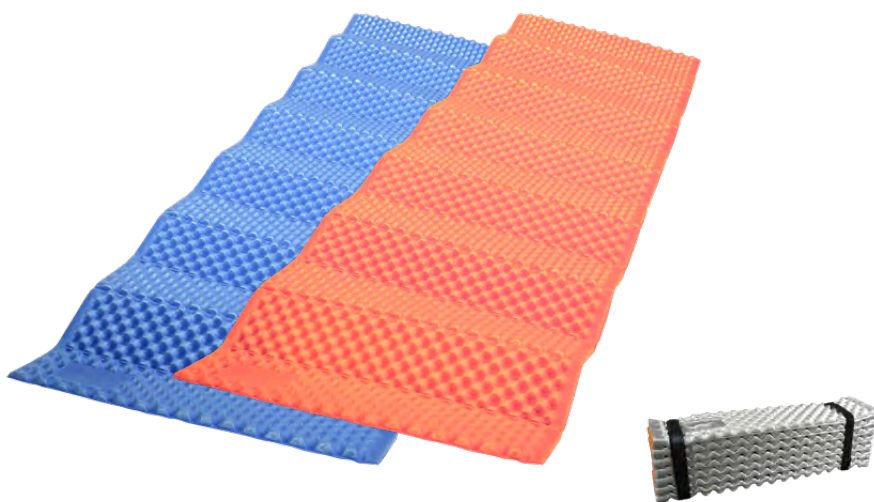

AKORD 1,8

Skládaná karimatka, která díky kombinaci termoreflexní vrstvy a tvarovaného povrchu výborně izoluje teplo.

HMOTNOST	410 g
ROZMĚRY	183 x 56 x 1,8 cm
ROZMĚRY (SBALENÝ)	56 x 17 cm
MATERIÁL	IXPE s Alu vrstva
PERFOROVÁNÍ	bez perforování
PROTISKLUZOVÁ VRSTVA	Ne