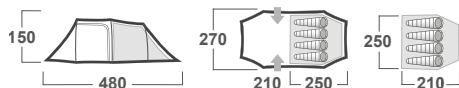

BENDER 4

STAN, VE KTERÉM VÁM NEBUDE TĚSNO

Stan Bender 4 pro čtyři osoby vyniká tunelovou konstrukcí, která výrazně ulehčuje jeho stavbu. Vnitřní prostor je přístupný dvěma vchody a je rozdělen na prostornou ložnici a předstíšku. Model je určen zejména pro kempování. Oba pláště stanu a odlehčená podlážka jsou vyrobeny z kvalitních materiálů, které zaručují odolnost proti vnějším vlivům, dobrou prodyšnost a dostatečný komfort.