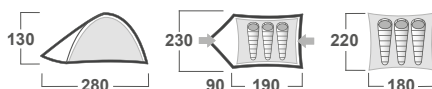

SAWAJ 3

STAN, SE KTERÝM SE LEHKO CESTUJE

Hmotnost stanu Sawaj 3 je maximálně snížena použitím silikonového zátěru a činí pouze 2,5 kg. Duralová konstrukce poskytuje modelu stabilitu i v nepříznivém počasí. Oba pláště stanu a podlážka jsou vyrobeny z nejlepších materiálů, které zaručují odolnost proti vnějším vlivům, dobrou prodyšnost a dostatečný komfort. Stan poskytne pohodlné útočiště třem osobám.