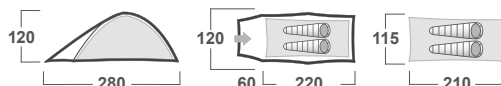

SAWAJ ULTRA 2

STAN LEHČÍ NEŽ PÍRKO

Model Sawaj Ultra 2 pro dvě osoby je velmi lehký. Výrazné minimalizace váhy se dosáhlo vhodnou kombinací moderních, odlehčených materiálů a technologií použitých na konstrukci, oba pláště stanu a podlážku. Tím je také zaručena vysoká stabilita, odolnost proti vnějším vlivům, dobrá prodyšnost a dostatečný komfort. Je ideální pro cykloturistiku, trekking a další outdoorové aktivity, kde je nutné šetřit každý gram.