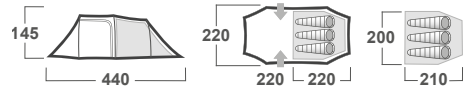

BENDER 3

STAN, VE KTERÉM VÁM NEBUDE TĚSNO

Stan Bender 3 pro tři osoby vyniká tunelovou konstrukcí, která výrazně ulehčuje jeho stavbu. Vnitřní prostor je přístupný dvěma vchody a je rozdělen na prostornou ložnici a předsíňku. Model je určen zejména pro kempování. Oba pláště stanu a odlehčená podlážka jsou vyrobeny z kvalitních materiálů, které zaručují odolnost proti vnějším vlivům, dobrou prodyšnost a dostatečný komfort.