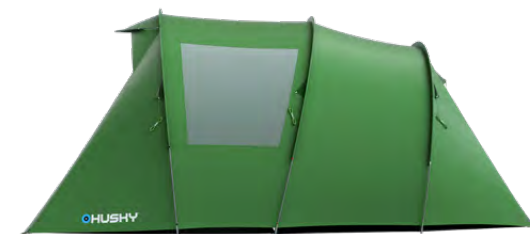

## BAUL 4

STAN, V NĚMŽ SI BUDETE PŘIPADAT JAKO DOMA

Stan Baul 4 ubytuje pohodlně čtyři osoby. Uvnitř naleznete velkou odepínatelnou ložnici a prostornou předsíň. Součástí stanu je tunelová konstrukce se zesílenými durawrapovými pruty. Oba pláště stanu a podlážka jsou vyrobeny z kvalitních materiálů, které zaručují odolnost proti vnějším vlivům, dobrou prodyšnost a dostatečný komfort. Je ideální pro rodinu nebo partu přátel zejména na delší kempování.