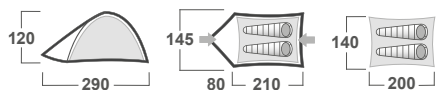

BIZAM 2 PLUS

STAN, KTERÝ SE VŠUDE VEJDE

Stan Bizam 2 má nízkou váhu a je úžasně skladný a snadno postavený. To je silná kombinace, která z něj dělá vhodné přístřeší zejména pro příležitostné cestování ve dvou. Oba pláště stanu, podlážka i konstrukce jsou vyrobeny z kvalitních materiálů, které zaručují odolnost proti vnějším vlivům, dobrou prodyšnost a dostatečný komfort. Tento model je ideální pro turistiku, cykloturistiku a kratší kempování.