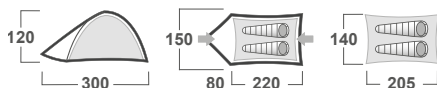

BRET 2

MALÝ A ÚTULNÝ STAN

Malý, útulný a lehký stan Bret 2 je ideální pro cesty ve dvou. Hodí se pro cyklovýlety, kratší trekking nebo na víkendové kempování. Stabilitu stanu jistí pevná duralová konstrukce. Vysokou odolnost proti vnějším vlivům, dobrou prodyšnost a pohodlí zaručují kvalitní materiály, z nichž jsou vyrobeny oba pláště stanu a podlážka.