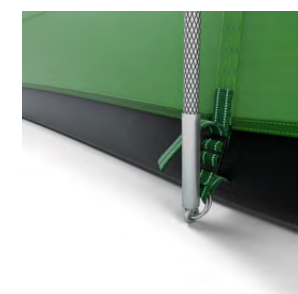

UKOTVENÍ PRUTŮ