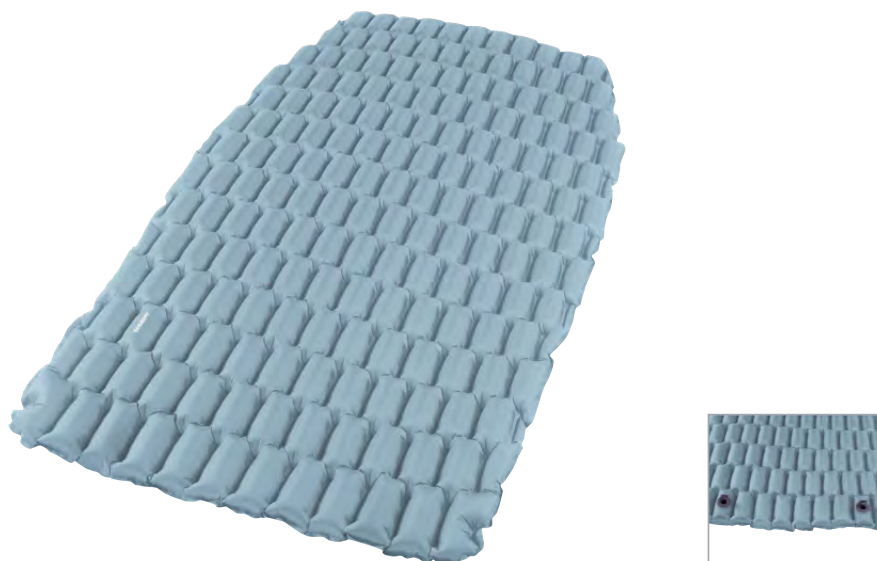

FROMY 5

Nafukovací karimatka pro dva pomůže uspořit cestovatelům ještě více váhy. Díky svým rozměrům skvěle padne do dvoumístného stanu. Samozřejmostí je oděru odolný materiál s Ripstopem.

HMOTNOST	840 g
ROZMĚRY	180 x 100 x 5 cm
ROZMĚRY (SBALENÝ)	40 x 10 cm
MATERIÁL	20D 380T Nylon Ripstop TPU zátěr
PERFOROVÁNÍ	
PROTISKLUZOVÁ VRSTVA	Ne