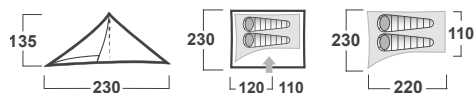

SAWAJ TREK

JEDNODUŠE NEJLEHČÍ

Stan Sawaj Trek je absolutně nejlehčí stan z nabídky Husky stanů a to díky absenci prutů, které nahradíte trekingovou hůlí. I přes nízkou váhu se jedná o dvouplášťový stan, z prémiových materiálů, vhodný do všech povětrnostních podmínek.