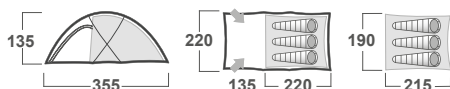

FELEN 3-4

ODOLNÝ, LEHKÝ A PROSTORNÝ STAN

Stan Felen 3-4 poskytne pohodlné přístřeší třem, nouzově až čtyřem osobám. Je vhodný i do velmi náročných podmínek. Vyniká mimořádně nízkou hmotností, jednoduchou manipulací při stavbě a vysokou stabilitou. Lehká konstrukce je opatřena speciálním systémem fixace. Oba pláště stanu a podlážka jsou vyrobeny z kvalitních materiálů, které zaručují odolnost proti vnějším vlivům, prodyšnost a pohodlí.