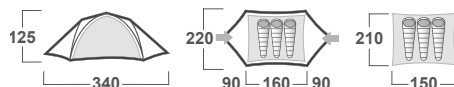

<b>ROZMĚRY (W × L × H)</b>	220 × 340 × 125 cm
<b>ROZMĚRY (SBALENÝ STAN)</b>	55 × 15 cm
<b>HMOTNOST MIN./CELKOVÁ</b>	3,7 kg / 4,1 kg
<b>KONSTRUKCE</b>	Dvouplášťový samonosný stan s vnitřní konstrukcí
<b>VNĚJŠÍ STAN</b>	Polyester, PU zátěr 4 000 mm H <sub>2</sub> O, podlepené švy
<b>VNITŘNÍ STAN</b>	Prodyšný Polyamid (Nylon) + síťka proti hmyzu
<b>PODLÁŽKA</b>	Polyester, PU zátěr 7 000 mm H <sub>2</sub> O, podlepené švy
<b>NOSNÉ PRUTY</b>	Durawrapové tyče Ø 8.5 mm
<b>PŘÍSLUŠENSTVÍ</b>	Set ocelových kolíků, sada pro opravu
<b>BARVA</b>	● Zelená