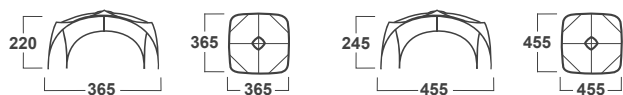

BROOF L / BROOF XL

IDEÁLNÍ PRO JAKOUKOLI VENKOVNÍ AKCI

Přístřešek Broof je ideální pro jakoukoli outdoorovou akci nebo zábavu. Chrání před sluncem, ale také před deštěm. Díky stabilní konstrukci a kotevnímu systému vydrží větrné počasí. Broof vám umožní trávit společně více času na čerstvém vzduchu.