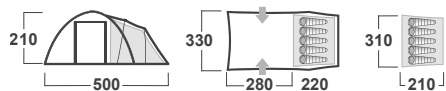

BOSTON 5 / BOSTON 5 DURAL

NA VÝLET S PŘÁTELI

Stan Boston 5 Dural nabízí velkou prostornou ložnici pro 5 osob se samostatným vchodem a předstín s odnímatelnou podlážkou. Předstín disponuje dvěma vchody, ze kterých se dá vytvořit přístřešek. Stan a jeho konstrukce jsou vyrobeny z kvalitních materiálů, které zaručují 100% komfort nocležníků i při nepříznivém počasí. Vysoký počet větracích otvorů a vchodů, zaručuje maximální prodyšnost stanu i při horkých letních dnech.