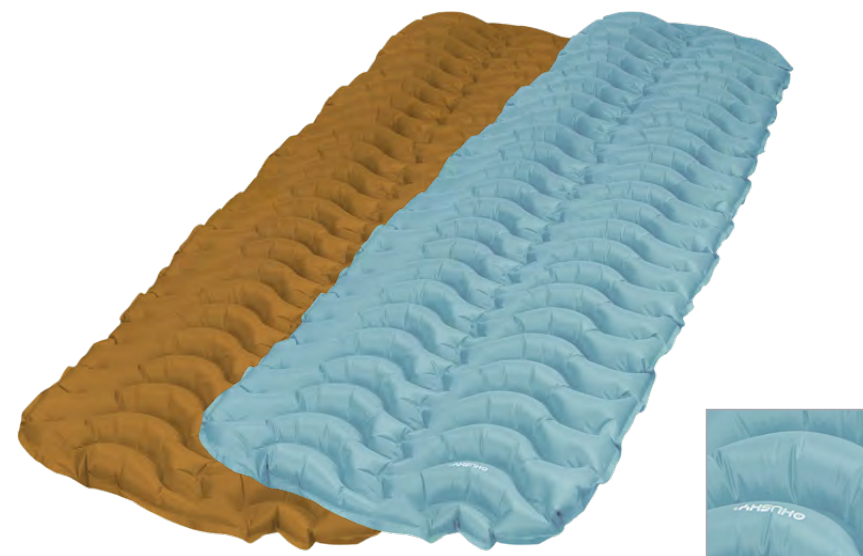

FEEZY 6

Nafukovací karimatka Feezy 6 nabízí díky podélným komorám optimální rozložení váhy a dobrou tepelnou izolaci. Chytrý ventil usnadní nejen nafukování, ale také balení karimatky.

HMOTNOST	460 g
ROZMĚRY	180 x 61 x 6 cm
ROZMĚRY (SBALENÝ)	20 x 10 cm
MATERIÁL	20D 380T Nylon Ripstop TPU zátěr
PERFOROVÁNÍ	
PROTISKLUZOVÁ VRSTVA	Ne