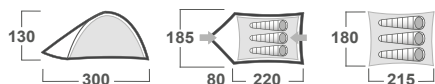

BIRD 3 PLUS

PROVĚŘENÝ A SPOLEHLIVÝ STAN

Stan Bird 3 je určen spíše pro nenáročné aktivity, které vyžadují malé a skladné zavazadlo. Klasická, ověřená a jednoduchá konstrukce vám ulehčí stavbu, kterou bez problému velice rychle zvládnete. Oba pláště stanu a podlážka jsou vyrobeny z kvalitních materiálů zaručujících odolnost proti vnějším vlivům, dobrou prodyšnost a dostatečný komfort. Stan Bird 3 poskytne pohodlný prostor až třem dospělým osobám.