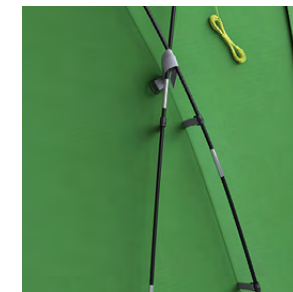

UKOTVENÍ PRUTŮ