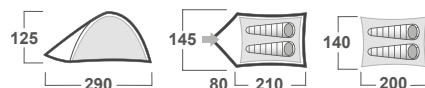

<b>ROZMĚRY (W × L × H)</b>	145 × 290 × 125 cm
<b>ROZMĚRY (SBALENÝ STAN)</b>	50 × 15 cm
<b>HMOTNOST MIN./CELKOVÁ</b>	2,9 kg / 3,2 kg
<b>KONSTRUKCE</b>	Dvouplášťový samonosný stan s vnitřní konstrukcí
<b>VNĚJŠÍ STAN</b>	Polyester, PU zátěr 3,000 mm H <sub>2</sub> O, podlepené švy
<b>VNITŘNÍ STAN</b>	Prodyšný Polyamid (Nylon) + síťka proti hmyzu
<b>PODLÁŽKA</b>	Vrstvený PE
<b>NOSNÉ PRUTY</b>	Laminátové pruty ø 8.5 mm
<b>PŘÍSLUŠENSTVÍ</b>	Set ocelových kolíků, sada pro opravu
<b>BARVA</b>	🟢 Zelená