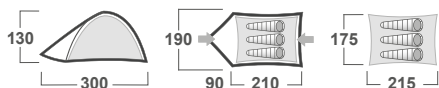

BEAST 3

STAN, KTERÝ POSTAVÍ I ZAČÁTEČNÍCI

Stan Beast 3 je dobrou volbou pro cykloturistiku, trekking nebo kemping. Jeho oba pláště a podlážka jsou vyrobeny z kvalitních materiálů. Stabilní a snadná konstrukce je z odlehčeného duralu. To vše je zárukou dobré prodyšnosti, dostatečného komfortu a odolnosti proti vnějším vlivům a dostatečného komfortu. Tento stan bude svými rozměry pohodlně vyhovovat až třem osobám.