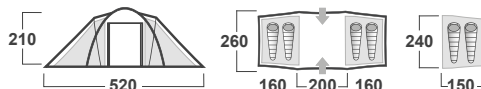

<b>ROZMĚRY (W × L × H)</b>	260 × 520 × 210 cm
<b>ROZMĚRY (SBALENÝ STAN)</b>	70 × 25 cm
<b>HMOTNOST MIN./CELKOVÁ</b>	13,0 kg / 13,3 kg // 11,0 kg /11,4 kg
<b>KONSTRUKCE</b>	Dvouplášťový samonosný stan s vnější konstrukcí
<b>VNĚJŠÍ STAN</b>	Polyester RipStop, PU zátěr 4,000 mm H <sub>2</sub> O, podlepené švy
<b>VNITŘNÍ STAN</b>	Prodyšný Polyamid (Nylon) + síťka proti hmyzu, 2 ložnice
<b>PODLÁŽKA</b>	Vrstvený PE
<b>NOSNÉ PRUTY</b>	Durawrap / Duralové tyče ø 9,5 mm, 11 mm
<b>PŘÍSLUŠENSTVÍ</b>	Sada ocelových kolíků, sada pro opravu, kompresní obal, odnímatelná podlážka
<b>BARVA</b>	● Zelená