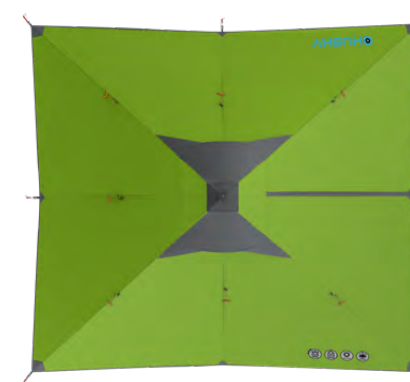

SAWAJ TREK

JEDNODUŠE NEJLEHČÍ

Stan Sawaj Trek je absolutně nejlehčí stan z nabídky Husky stanů a to díky absenci prutů, které nahradíte trekingovou hůlí. I přes nízkou váhu se jedná o dvouplášťový stan, z prémiových materiálů, vhodný do všech povětrnostních podmínek.

ROZMĚRY (W × L × H)	230 × 230 × 135 cm
ROZMĚRY (SBALENÝ STAN)	33 × 10 cm
HMOTNOST MIN./CELKOVÁ	0,85 kg / 1,5 kg
KONSTRUKCE	Dvouplášťový stan (lze pověsit, nebo postavit s trekingovou tyčí)
VNĚJŠÍ STAN	Polyamid (Nylon) Ripstop, double-sided silikonový zátěr 3 000 mm H₂O
VNITŘNÍ STAN	Prodyšný Polyamid (Nylon) + síťka proti hmyzu
PODLÁŽKA	Polyamid (Nylon), PU zátěr 10 000 mm H₂O, podlepené švy
NOSNÉ PRUTY	Duralové tyče ø 8,5 mm
PŘÍSLUŠENSTVÍ	Sada lehkých duralových kolíků, sada pro opravu, kompresní obal
BARVA	📍 Zelená

TREKINGOVÁ HŮL JAKO TYČ

DURALOVÉ KOLÍKY

VENTILACE