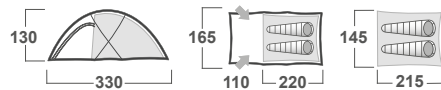

FELEN 2-3

ODOLNÝ A LEHKÝ STAN

Stan Felen 2-3 poskytne pohodlné přístřeší dvěma, nouzově až třem osobám. Je vhodný i do velmi náročných podmínek. Vyniká mimořádně nízkou hmotností, jednoduchou manipulací při stavbě a vysokou stabilitou. Lehká konstrukce je opatřena speciálním systémem fixace. Oba pláště stanu a podlážka jsou vyrobeny z kvalitních materiálů, které zaručují odolnost proti vnějším vlivům, prodyšnost a pohodlí.