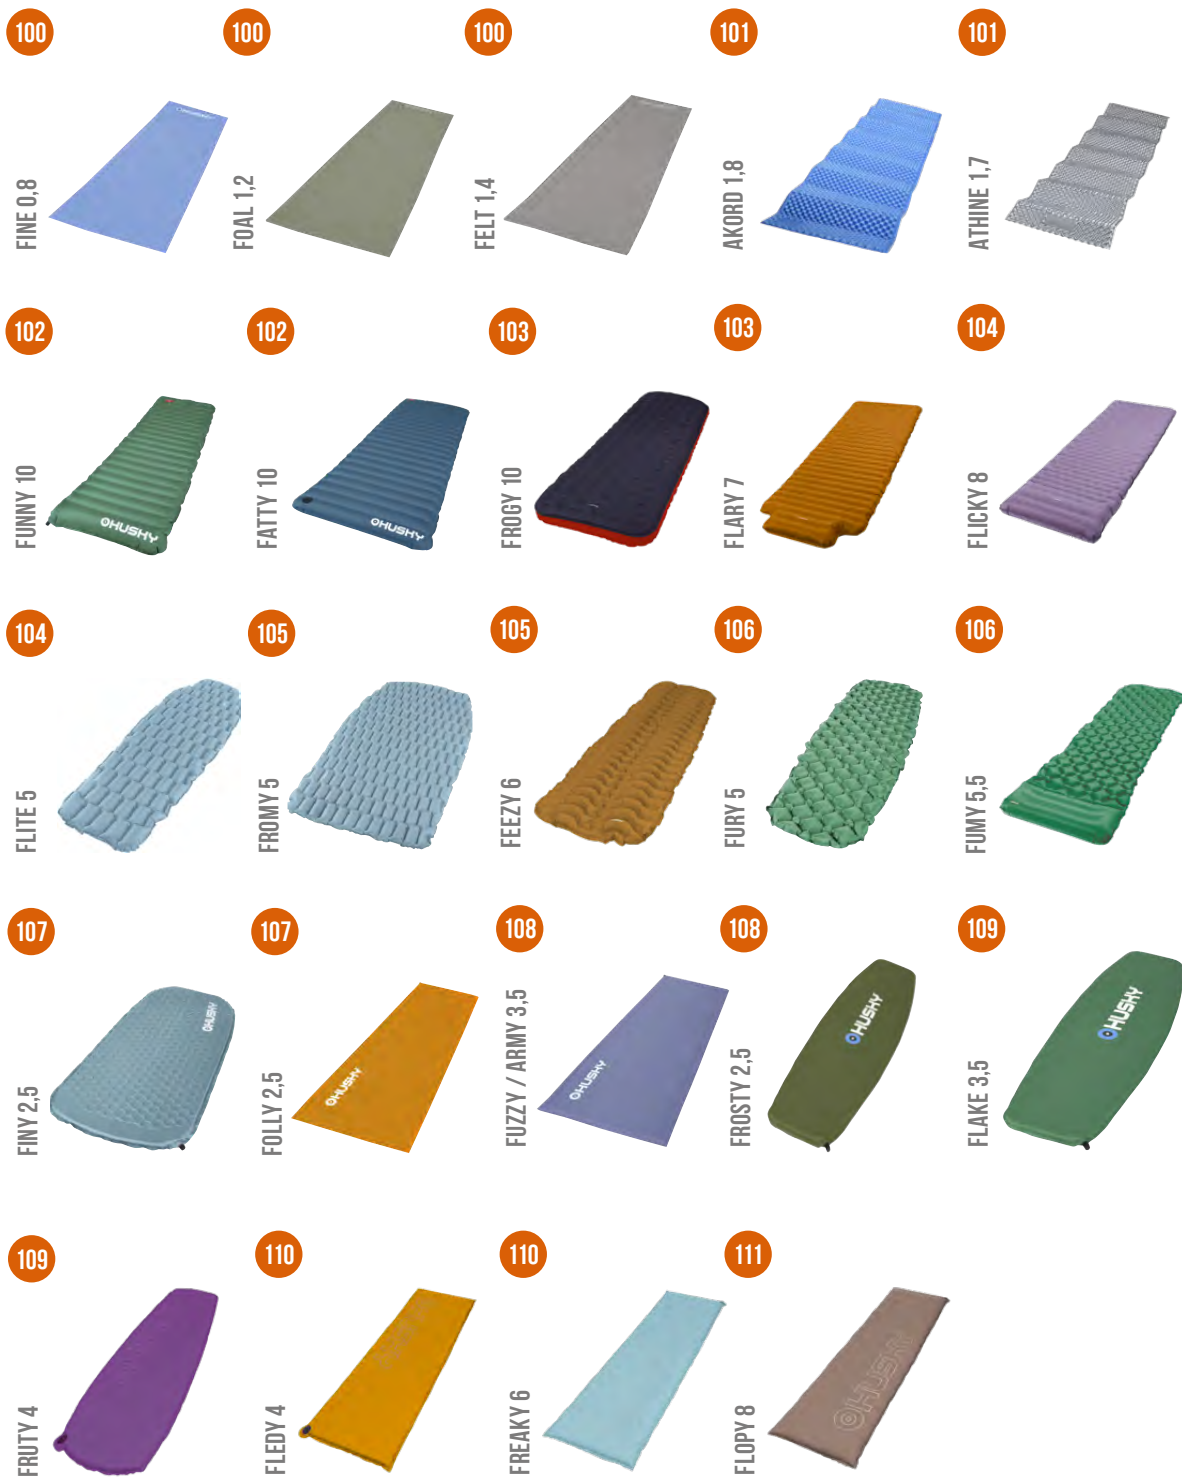

INDEX KARIMATKY

ČÍSLO STRÁNKY	NÁZEV	TEPLOTNÍ ODPOR	ROZMĚRY	ŠÍŘKA	HMOTNOST
100	FINE 0,8	1,7	180 x 60 cm	0,8 cm	320 g
100	FOAL 1,2	2,5	180 x 60 cm	1,2 cm	320 g
100	FELT 1,4	2,9	190 x 60 cm	1,4 cm	360 g
101	AKORD 1,8	2,9	183 x 56 cm	1,8 cm	410 g
101	ATHINE 1,7	1,8	188 x 55 cm	1,7 cm	250 g
102	FUNNY 10	1,3	186 x 55 cm	10 cm	1350 g
102	FATTY 10	1,3	195 x 70 cm	10 cm	1900 g
103	FROGY 10	1,3	200 x 70 cm	10 cm	1100 g
103	FLARY 7	1,5	185 x 65 cm	7 cm	800 g
104	FLICKY 8	1,5	183 x 63 cm	8 cm	850 g
104	FLITE 5	1,7	180 x 50 cm	5 cm	320 g
105	FROMY 5	1,7	180 x 100 cm	5 cm	840 g
105	FEEZY 6	1,8	180 x 61 cm	6 cm	460 g
106	FURY 5	1,6	187 x 55 cm	5 cm	410 g
106	FUMY 5,5	1,6	185 x 54 cm	5 cm	490 g
107	FINY 2,5	2,9	119 x 51 cm	2,5 cm	520 g
107	FOLLY 2,5	3,4	180 x 51 cm	2,5 cm	800 g
108	FUZZY / FUZZY ARMY 3,5	4,2	180 x 85 cm	3,5 cm	990 g
108	FROSTY 2,5	2,9	180 x 51 cm	2,5 cm	670 g
109	FLAKE 3,5	3,0	180 x 58 cm	3,5 cm	980 g
109	FRUTY 4	3,6	183 x 51 cm	4 cm	870 g
110	FLEDY 4	3,7	183 x 62 cm	4 cm	970 g
110	FREAKY 6	4,2	183 x 51 cm	6 cm	1200 g
111	FLOPY 8	4,7	183 x 51 cm	8 cm	1370 g