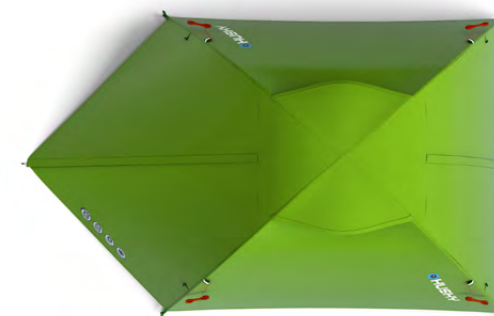

SAWAJ 3

STAN, SE KTERÝM SE LEHKO CESTUJE

Hmotnost stanu Sawaj 3 je maximálně snížena použitím silikonového zátěru a činí pouze 2,5 kg. Duralová konstrukce poskytuje modelu stabilitu i v nepříznivém počasí. Oba pláště stanu a podlážka jsou vyrobeny z nejlepších materiálů, které zaručují odolnost proti vnějším vlivům, dobrou prodyšnost a dostatečný komfort. Stan poskytne pohodlné útočiště třem osobám.

ROZMĚRY (W × L × H)	230 × 280 × 130 cm
ROZMĚRY (SBALENÝ STAN)	44 × 18 cm
HMOTNOST MIN./CELKOVÁ	2,2 kg / 2,5 kg
KONSTRUKCE	Dvouplášťový samonosný stan s vnitřní konstrukcí
VNĚJŠÍ STAN	Polyamid (Nylon) Ripstop, oboustranný silikonový zátěr 3 000 mm H₂O
VNITŘNÍ STAN	Prodyšný Polyamid (Nylon) + síťka proti hmyzu
PODLÁŽKA	Polyamid (Nylon), PU zátěr 10 000 mm H₂O
NOSNÉ PRUTY	Duralové tyče ø 8,5 mm
PŘÍSLUŠENSTVÍ	Sada lehkých duralových kolíků, sada pro opravu, kompresní obal
BARVA	🟢 Zelená

UKOTVENÍ PRUTŮ

BOČNÍ KAPSA

VENTILACE