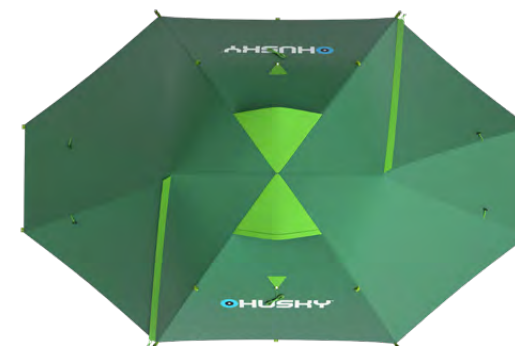

## BURTON 2-3

STAN PRO VÍKENDY V PŘÍRODĚ

Stan Burton 2-3 je jedinečný svou speciální konstrukcí. Dva základní nosné pruty zde doplňuje prut třetí, který je doplnací. Má dva vchody a je vhodný na kratší výlety na kole, lehkou turistiku či odpočinkové kempování. Dostatečné pohodlí poskytne dvěma, nouzově až třem cestovatelům. Oba pláště stanu a podlážka jsou vyrobeny z kvalitních materiálů zaručujících odolnost proti vnějším vlivům, dobrou prodyšnost a dostatečný komfort.