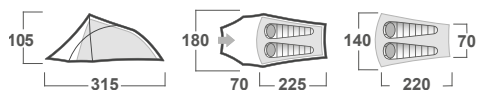

FLAME 2

IDEÁLNÍ STAN DO NÁROČNÝCH PODMÍNEK

Stan Flame 2 pro dvě osoby je malý, lehký a spolehlivý pomocník při cestách za dobrodružstvím v náročných podmínkách. Je dobrou volbou zejména pro horolezce, skialpinisty či cykloturisty. Vysokou stabilitu, odolnost proti větším vlivům, prodyšnost a pohodlí zaručují kvalitní materiály, z nichž jsou vyrobeny konstrukce, oba pláště stanu a podlážka.