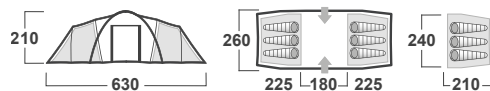

BOSTON 6 / BOSTON 6 DURAL

NA KEMPOVÁNÍ S PŘÁTELI

Boston 6 je novinkou mezi rodinnými stany Husky. Tento stan je ideální pro kempování s celou rodinou nebo se spoustou přátel. Prostorná předsíň uprostřed stanu může sloužit jako společenská místnost; Boston 6 má velmi stabilní konstrukci a snadnou konstrukci. Jedná se o stan pro dlouhodobé kempování.