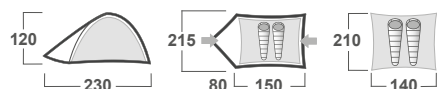

SAWAJ 2

STAN, SE KTERÝM SE LEHKO CESTUJE

Hmotnost stanu Sawaj 2 je maximálně snížena použitím silikonového zátěru a činí pouze 2,2 kg. Duralová konstrukce poskytuje modelu stabilitu i v nepříznivém počasí. Oba pláště stanu a podlážka jsou vyrobeny z nejlepších materiálů, které zaručují odolnost proti vnějším vlivům, dobrou prodyšnost a dostatečný komfort. Stan poskytne pohodlné útočiště dvěma osobám.

ROZMĚRY (W × L × H)	215 × 230 × 120 cm
ROZMĚRY (SBALENÝ STAN)	43 × 15 cm
HMOTNOST MIN./CELKOVÁ	1,9 kg / 2,2 kg
KONSTRUKCE	Dvouplášťový samonosný stan s vnitřní konstrukcí
VNĚJŠÍ STAN	Polyamid (Nylon) Ripstop, oboustranný silikonový zátěr 3 000 mm H₂O
VNITŘNÍ STAN	Prodyšný Polyamid (Nylon) + síťka proti hmyzu
PODLÁŽKA	Polyamid (Nylon), PU zátěr 10 000 mm H₂O
NOSNÉ PRUTY	Duralové tyče ø 8,5 mm
PŘÍSLUŠENSTVÍ	Sada lehkých duralových kolíků, sada pro opravu, kompresní obal
BARVA	🟢 Zelená