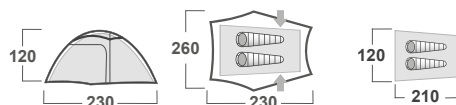

SAWAJ TRITON 2

LEHKÝ STAN S PŘEDSÍŇKOU

Stan Husky Sawaj Triton 2 je prvním modelem z řady ultralight, který nabízí také prostornou a samonosnou předsíňku. Díky geodetické konstrukci je mimořádně stabilní ve větru. Premiové materiály, silikonový zátěr a duralová konstrukce zajistí nízkou váhu.