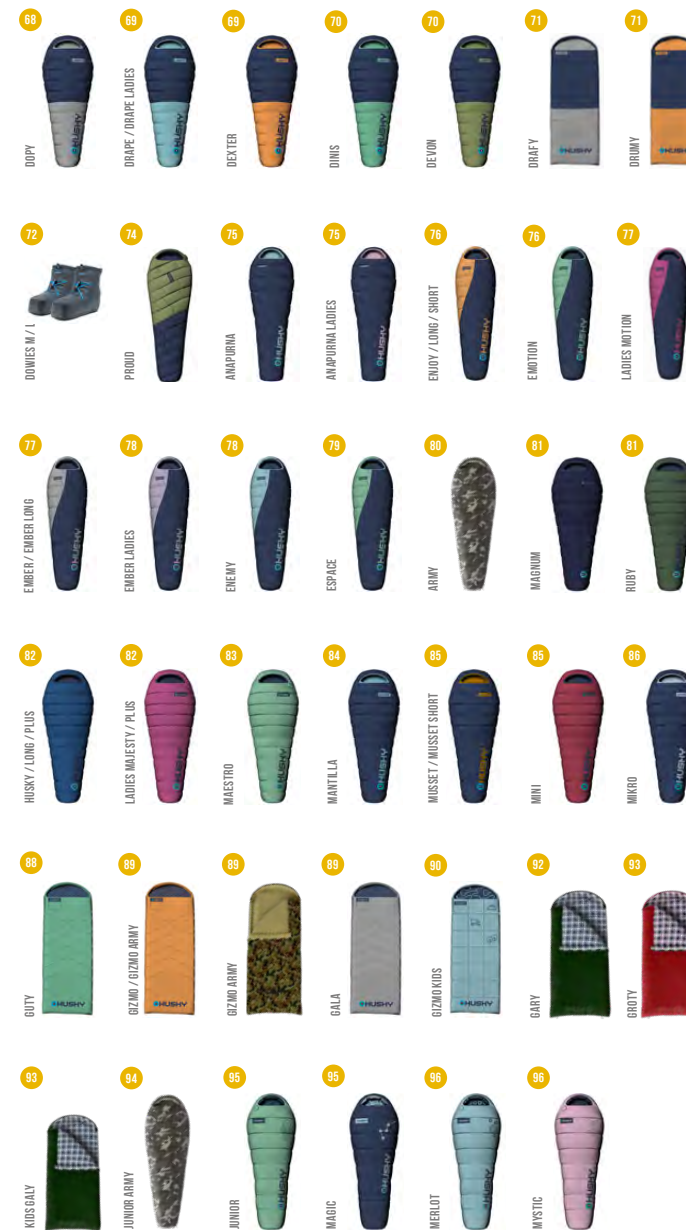

ČÍSLO STRÁNKY	NÁZEV	PLNĚNÍ	TEPLoty			ROZMĚRY	HMOTNOST
			EXTRÉM	LIMIT	COMFORT		
68	DOPY	Kachní peří 750 g, 90/10 ratio, 700cuin plnění	-25 °C	-10 °C	-2 °C	220 x 85 cm	1690 g
69	DRAPE / DRAPE LADIES	Kachní peří 600 g, 90/10 ratio, 700cuin plnění	-20 °C	-6 °C	2 °C	220 x 85 cm 200 x 80 cm	1250 g
69	DEXTER / DEXTER SHORT	Kachní peří 480g, 90/10 ratio, 700cuin plnění	-15 °C	-3 °C	3 °C	220 x 85 cm	1120 g 1050 g
70	DINIS / DINIS LADIES	Kachní peří 290 g, 90/10 ratio, 700cuin plnění	-10 °C	0 °C	5 °C	220 x 85 cm 200 x 80 cm	940 g
70	DEVON	Kachní peří 260 g, 90/10 ratio, 700cuin plnění	-5 °C	3 °C	7 °C	220 x 85 cm	850 g
71	DRAFY	Kachní peří 750 g, 90/10 ratio, 700cuin plnění	-20 °C	-4 °C	1 °C	220 x 85 cm	1460 g
71	DRUMY	Kachní peří 300 g, 90/10 ratio, 700cuin plnění	-10 °C	3 °C	7 °C	220 x 85 cm	930 g
72	DOWIES M / L	Kachní peří 56-64 g, 90/10 ratio, 700cuin plnění				220 x 85 cm	135 g 150 g
74	PROUD	7 - kanálkové duté vlákno (100% polyester)	-30 °C	-12 °C	-4 °C	220 x 85 cm	2250 g
75	ANAPURNA	7 - kanálkové duté vlákno (100% polyester)	-28 °C	-10 °C	-4 °C	220 x 85 cm	2360 g
75	ANAPURNA LADIES	7 - kanálkové duté vlákno (100% polyester)	-28 °C	-10 °C	-4 °C	200 x 80 cm	2260 g
76	ENJOY / LONG / SHORT	7 - kanálkové duté vlákno (100% polyester)	-25 °C	-7 °C	-1 °C	220/230 x 85 cm	2150 g 2200 g 2100 g
76	EMOTION	7 - kanálkové duté vlákno (100% polyester)	-20 °C	-3 °C	2 °C	210 x 85 cm	2100 g
77	LADIES MOTION	7 - kanálkové duté vlákno (100% polyester)	-20 °C	-4 °C	2 °C	200 x 80 cm	2020 g
77	EMBER / EMBER LONG	7 - kanálkové duté vlákno (100% polyester)	-15 °C	0 °C	5 °C	220 x 85 cm 230 x 85 cm	1500 g 1540 g
78	EMBER LADIES	7 - kanálkové duté vlákno (100% polyester)	-15 °C	0 °C	5 °C	200 x 85 cm	1460 g
78	ENEMY	7 - kanálkové duté vlákno (100% polyester)	-12 °C	0 °C	6 °C	210 x 85 cm	1340 g
79	ESPACE	7 - kanálkové duté vlákno (100% polyester)	-5 °C	5 °C	11 °C	220 x 85 cm	1160 g
80	ARMY	1 - kanálkové duté vlákno (100% polyester, silikonový zátěr)	-17 °C	-4 °C	2 °C	220 x 85 cm	1750 g
81	MAGNUM	1 - kanálkové duté vlákno (100% polyester, silikonový zátěr)	-15 °C	-3 °C	1 °C	220 x 85 cm	1650 g
81	RUBY	1 - kanálkové duté vlákno (100% polyester, silikonový zátěr)	-14 °C	-2 °C	2 °C	220 x 85+20cm	1570 g
82	HUSKY / LONG / PLUS	1 - kanálkové duté vlákno (100% polyester, silikonový zátěr)	-10 °C	2 °C	6 °C	220 x 85+20cm 230 x 85+20cm	1550 g 1650 g 1570 g
82	LADIES MAJESTY / PLUS	1 - kanálkové duté vlákno (100% polyester, silikonový zátěr)	-10 °C	0 °C	4 °C	200 x 85+20cm	1500 g 1520 g
83	MAESTRO	1 - kanálkové duté vlákno (100% polyester, silikonový zátěr)	-7 °C	2 °C	6 °C	220 x 85 cm	1400 g
84	MANTILLA	Mikrovlákno (100% polyester)	-5 °C	4 °C	8 °C	220 x 85 cm	1250 g
85	MUSSET / MUSSET SHORT	Mikrovlákno (100% polyester)	-3 °C	5 °C	9 °C	220 x 85 cm	1100 g 1000 g
85	MINI	Mikrovlákno (100% polyester)	0 °C	8 °C	12 °C	210 x 85 cm	800 g
86	MIKRO	Mikrovlákno (100% polyester)	2 °C	10 °C	14 °C	210 x 85 cm	790 g
88	GUTY	4 - kanálkové duté vlákno (100% polyester)	-10 °C	0 °C	4 °C	220 x 90 cm	2750 g
89	GIZMO / GIZMO ARMY	4 - kanálkové duté vlákno (100% polyester)	-5 °C	5 °C	9 °C	220 x 90 cm	2200 g
89	GALA	4 - kanálkové duté vlákno (100% polyester)	0 °C	10 °C	14 °C	220 x 90 cm	1900 g
90	GIZMO KIDS	4 - kanálkové duté vlákno (100% polyester)	-5 °C	5 °C	9 °C	170 x 90 cm	1800 g
92	GARY	4 - kanálkové duté vlákno (100% polyester)	-10 °C	3 °C	7 °C	220 x 90 cm	2850 g
93	GROTY	4 - kanálkové duté vlákno (100% polyester)	-10 °C	3 °C	7 °C	200 x 90 cm	2410 g
93	KIDS GALY	4 - kanálkové duté vlákno (100% polyester)	-10 °C	3 °C	7 °C	170 x 70 cm	1900 g
94	JUNIOR ARMY	1 - kanálkové duté vlákno (100% polyester, silikonový zátěr)	-10 °C	0 °C	4 °C	190 x 80 cm	1200 g
95	JUNIOR	1 - kanálkové duté vlákno (100% polyester, silikonový zátěr)	-10 °C	0 °C	4 °C	190 x 80 cm	1200 g
95	MAGIC	1 - kanálkové duté vlákno (100% polyester, silikonový zátěr)	-15 °C	0 °C	6 °C	180/150 x 70 cm	1280 g
96	MERLOT	1 - kanálkové duté vlákno (100% polyester, silikonový zátěr)	-10 °C	2 °C	8 °C	170 x 70 cm	1100 g
96	MYSTIC	1 - kanálkové duté vlákno (100% polyester, silikonový zátěr)	-5 °C	6 °C	12 °C	170 x 70 cm	950 g