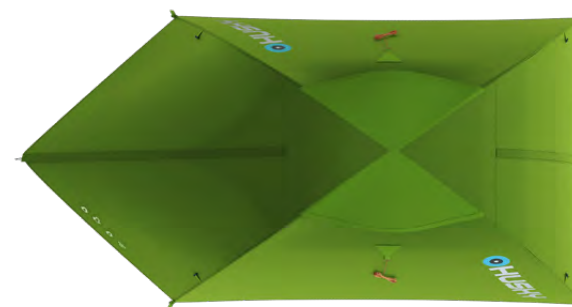

SAWAJ 2

STAN, SE KTERÝM SE LEHKO CESTUJE

Hmotnost stanu Sawaj 2 je maximálně snížena použitím silikonového zátěru a činí pouze 2,2 kg. Duralová konstrukce poskytuje modelu stabilitu i v nepříznivém počasí. Oba pláště stanu a podlážka jsou vyrobeny z nejlepších materiálů, které zaručují odolnost proti vnějším vlivům, dobrou prodyšnost a dostatečný komfort. Stan poskytne pohodlné útočiště dvěma osobám.

ROZMĚRY (W × L × H)	215 × 230 × 120 cm
ROZMĚRY (SBALENÝ STAN)	43 × 15 cm
HMOTNOST MIN./CELKOVÁ	1,9 kg / 2,2 kg
KONSTRUKCE	Dvouplášťový samonosný stan s vnitřní konstrukcí
VNĚJŠÍ STAN	Polyamid (Nylon) Ripstop, oboustranný silikonový zátěr 3 000 mm H₂O
VNITŘNÍ STAN	Prodyšný Polyamid (Nylon) + síťka proti hmyzu
PODLÁŽKA	Polyamid (Nylon), PU zátěr 10 000 mm H₂O
NOSNÉ PRUTY	Duralové tyče ø 8,5 mm
PŘÍSLUŠENSTVÍ	Sada lehkých duralových kolíků, sada pro opravu, kompresní obal
BARVA	🟢 Zelená

VENTILACE

ODKLÁDACÍ SÍTKA

UKOTVENÍ PRUTŮ