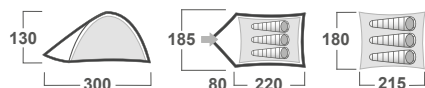

BIRD 3 CLASSIC

PROVĚŘENÝ A SPOLEHLIVÝ KLASICKÝ STAN

Stan Bird 3 CLASSIC je určen spíše pro nenáročné aktivity, které vyžadují malé a skladné zavazadlo. Klasická, ověřená a jednoduchá konstrukce vám ulehčí stavbu, kterou bez problému velice rychle zvládnete. Oba pláště stanu a podlážka jsou vyrobeny z kvalitních materiálů zaručujících odolnost proti vnějším vlivům, dobrou prodyšnost a dostatečný komfort. Stan Bird 3 poskytne pohodlný prostor až třem dospělým osobám.