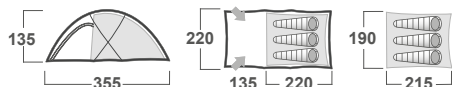

FELEN 3-4

ODOLNÝ, LEHKÝ A PROSTORNÝ STAN

Stan Felen 3-4 poskytne pohodlné přístřeší třem, nouzově až čtyřem osobám. Je vhodný i do velmi náročných podmínek. Vyniká mimořádně nízkou hmotností, jednoduchou manipulací při stavbě a vysokou stabilitou. Lehká konstrukce je opatřena speciálním systémem fixace. Oba pláště stanu a podlážka jsou vyrobeny z kvalitních materiálů, které zaručují odolnost proti vnějším vlivům, prodyšnost a pohodlí.