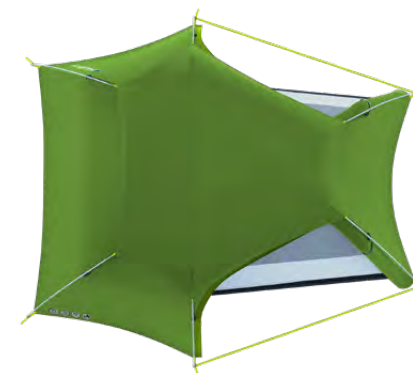

SAWAJ TRITON 2

LEHKÝ STAN S PŘEDSÍŇKOU

Stan Husky Sawaj Triton 2 je prvním modelem z řady ultralight, který nabízí také prostornou a samonosnou předsíňku. Díky geodetické konstrukci je mimořádně stabilní ve větru. Premiové materiály, silikonový zátěr a duralová konstrukce zajistí nízkou váhu.

ROZMĚRY (W × L × H)	230 x 260 x 120 cm
ROZMĚRY (SBALENÝ STAN)	48 x 15 cm
HMOTNOST MIN./CELKOVÁ	2,4 kg / 3,0 kg
KONSTRUKCE	Dvouplášťový samonosný stan s vnější konstrukcí
VNĚJŠÍ STAN	Polyamid (Nylon) Ripstop, oboustranný silikonový zátěr 3 000 mm H₂O
VNITŘNÍ STAN	Prodyšný Polyamid (Nylon) + síťka proti hmyzu
PODLÁŽKA	Polyamid (Nylon), PU zátěr 10 000 mm H₂O
NOSNÉ PRUTY	Dural poles ø 8,5 mm
PŘÍSLUŠENSTVÍ	Sada lehkých duralových kolíků, sada pro opravu, kompresní obal
BARVA	1 Zelená

UKOTVENÍ PRUTŮ

BOČNÍ KAPSA

VENTILACE