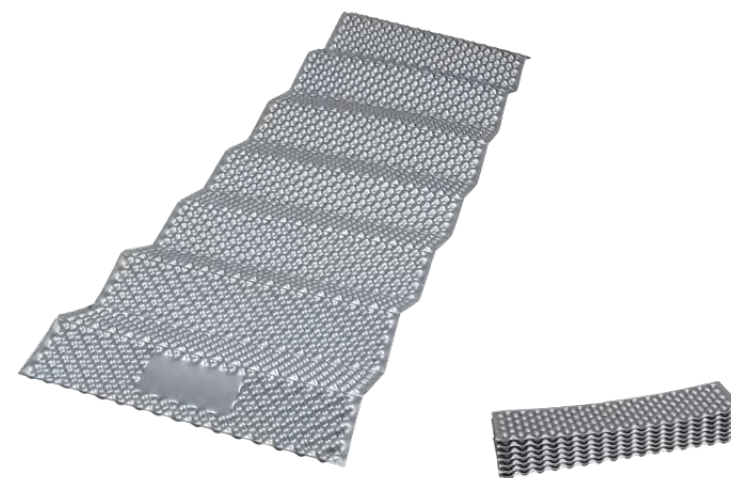

ATHINE 1,7

Ještě tenčí, skladnější a lehčí skládaná karimatka. Díky speciálnímu materiálu má téměř identické tepelné vlastnosti jako silnější model.

HMOTNOST	250 g
ROZMĚRY	188 x 55 x 1,7 cm
ROZMĚRY (SBALENÝ)	55 x 13 cm
MATERIÁL	IXPE s Alu vrstva
PERFOROVÁNÍ	bez perforování
PROTISKLUZOVÁ VRSTVA	Ne