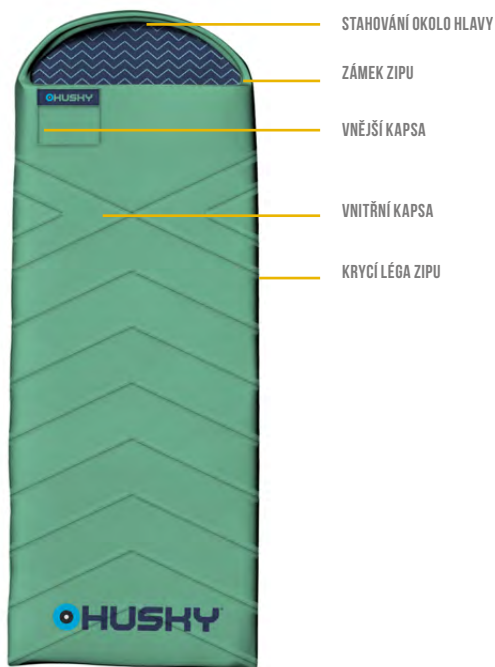

# DEKOVÉ OUTDOOR

Řada „DEKOVÉ“ přináší tradiční, velmi prostorné a příjemně pohodlné spací pytle s rozmanitou využitelností. Proto také v nabídce této řady naleznete pestrou škálu modelů do různých teplotních podmínek a v různém materiálovém provedení. Je samozřejmé, že ze všech lze klasicky vytvořit plnohodnotnou deku. Na výrobu byly standardně použity kvalitní materiály, které jsou zárukou dostatečného teplotního komfortu. Spací pytle z řady „DEKOVÉ“ jsou ideální pro výlety do přírody, vodácké výpravy či trekking. Pro svoji všestrannost se ale hodí i jako náhrada za přikrývku například na dovolené v kempu, karavanu či na chalupě.