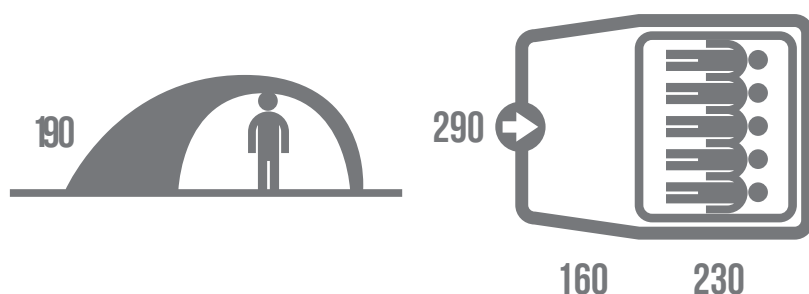

Bigless 5

Veliký kopulovitý stan s jedním vchodem pro pět osob, který mají kvůli bezproblémové stavbě a perfektní stabilitě v oblíbě i rybáři. V prostorné předsíni stanu bez podlahy se slídovým oknem můžete pohodlně dělat prakticky cokoliv, v ložnici je samozřejmým komfortem výška k stání

KONSTRUKCE: dvouplášťový samonosný stan s vnější konstrukcí

POČET OSOB: 5

POČET VCHODŮ: 2

PŘÍSLUŠENSTVÍ: Sada ocelových kolíků, opravárenský set, kompresní obal

VODĚDOLNOST: Podlážka: PU zátěr 5000 mm/cm²

VNĚJŠÍ MATERIÁL: 185T polyester, PU zátěr 3000 mm/cm², podlepené švy

VNITŘNÍ MATERIÁL: prodyšný Nylon 190T + síťová moskytiéra, 2 ložnice

ROZMĚRY (Š x D x V)	290x390x190cm
ROZMĚRY (sbalený stan)	60 x 23 cm
HMOTNOST MAX. / CELKOVÁ	9 kg
HMOTNOST MIN. / CELKOVÁ	8,4 kg