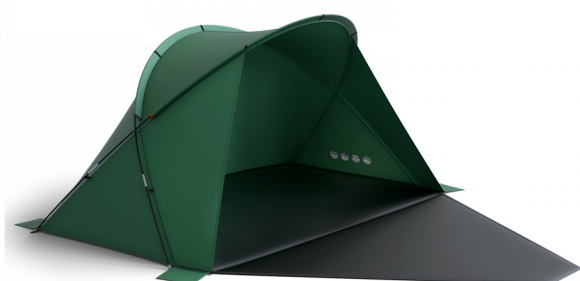

Blum 2 plus

Tento unikátní model stanu je vyvinut jako přístřešek ideální na pláž, k vodě či na zahradu. V případě špatného počasí jej můžete klidně zapnout a získat tím plně krytý prostor. To je možné díky prodloužené podlážce se zipem, kterým lze snadno spojit se stanem samotným. Prodloužená podlážka samozřejmě nabízí komfortnější prostor pro vaše relaxování. Je vhodný jak pro dospělé osoby, tak i pro ty nejmenší děti. V horkém létě vám poskytne příjemný stín a komfort. Plášť stanu a podlážka jsou vyrobeny z kvalitních materiálů zaručujících odolnost proti vnějším vlivům, dobrou prodyšnost a dostatečné pohodlí.

Kapacita stanu je pro dvě sedící osoby, nebo jednu osobu na spaní.

KONSTRUKCE: jednoplášťový samonosný stan s vnější konstrukcí

POČET OSOB: 2

POČET VCHODŮ: 1

PŘÍSLUŠENSTVÍ: sada ocelových kolíků, opravárenský set

VODĚODOLNOST: 185T Polyester, PU zátěr 3000mm/cm², podlepené švy

VNĚJŠÍ MATERIÁL: 185T Polyester, PU zátěr 3000mm/cm², podlepené švy

ROZMĚRY (Š x D x V)	170 x 190 x 105
----------------------------	-----------------

ROZMĚRY (sbalený stan)	59 x 10 cm
-------------------------------	------------

HMOTNOST MAX. / CELKOVÁ	1,65kg
--------------------------------	--------

HMOTNOST MIN. / CELKOVÁ	1,8 kg
--------------------------------	--------