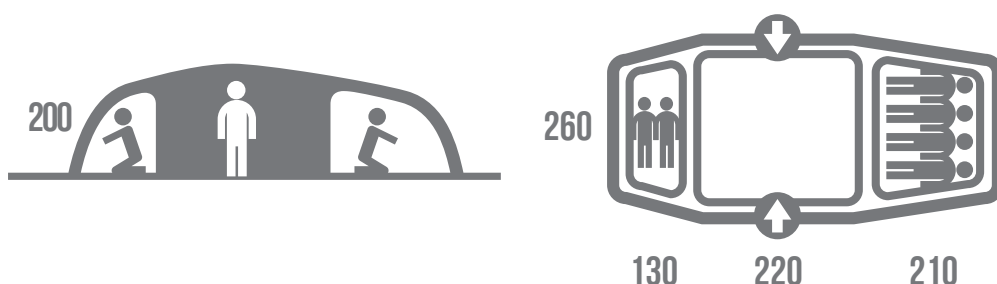

Boston 6

6os.

Boston 6 je novinka v řadě rodinných stanů Husky. Tento stan je ideální pro kempování s celou rodinou nebo s partou kamarádů. Prostorná předsíň uprostřed stanu může sloužit jako společenská místnost, z plachty lze navíc udělat praktický přístřešek. Stan Boston 6 se vyznačuje stabilní konstrukcí a snadnější stavbou.

KONSTRUKCE: dvouplášťový samonosný stan s vnější konstrukcí

POČET OSOB: 6

POČET VCHODŮ: 2

PŘÍSLUŠENSTVÍ: Sada ocelových kolíků, opravárenský set, kompresní obal, odepínací podlážka

VODĚDOLNOST: Podlážka: PU zátěr 5000 mm/cm²

VNĚJŠÍ MATERIÁL: 185T polyester, PU zátěr 3000 mm/cm², podlepené švy

VNITŘNÍ MATERIÁL: prodyšný Nylon 190T + síťová moskytiéra, 2 ložnice

ROZMĚRY (Š x D x V)	260x560x200cm
ROZMĚRY (sbalený stan)	62 x 23 cm
HMOTNOST MAX. / CELKOVÁ	14,5 kg
HMOTNOST MIN. / CELKOVÁ	13,5 kg