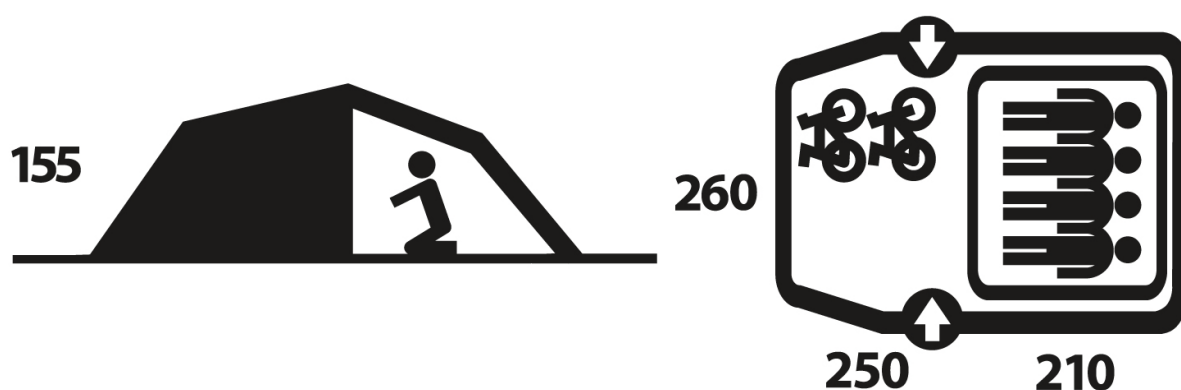

## Bromer 4

4os.

Bromer je tu pro ty, kterým přijde outdoorová varianta stanů příliš malá a rodinná zase příliš velká. Je to zkrátka stan tak akorát prostorný, aby se do něj vešlo vše potřebné a nebylo v něm příliš těсно. Součástí tohoto modelu je vpínací ložnice, v níž naleznou nocleh čtyři cestovatelé a také velká předsíň se dvěma vchody. Do ní při nepřízni počasí bez problémů uložíte mimo zavazadel například i svoje kola.

**KONSTRUKCE:** dvouplášťový tunelový stan s vnitřní konstrukcí

**POČET OSOB:** 4

**POČET VCHODŮ:** 2

**PŘÍSLUŠENSTVÍ:** sada ocelových kolíků, opravárenský set, voděodolný vak

**VODĚODOLNOST:** 190T Polyester, PU zátěr 5 000 mm/cm<sup>2</sup>

**VNĚJŠÍ MATERIÁL:** 185T Polyester, PU zátěr 3 000 mm/cm<sup>2</sup>, podlepené švy

**VNITŘNÍ MATERIÁL:** prodyšný Nylon 190T + síťová moskytiéra

ROZMĚRY (Š x D x V)	260x460x155 cm
ROZMĚRY (sbalený stan)	55 x 18 cm
HMOTNOST MAX. / CELKOVÁ	7,3 kg
HMOTNOST MIN. / CELKOVÁ	6,85 kg