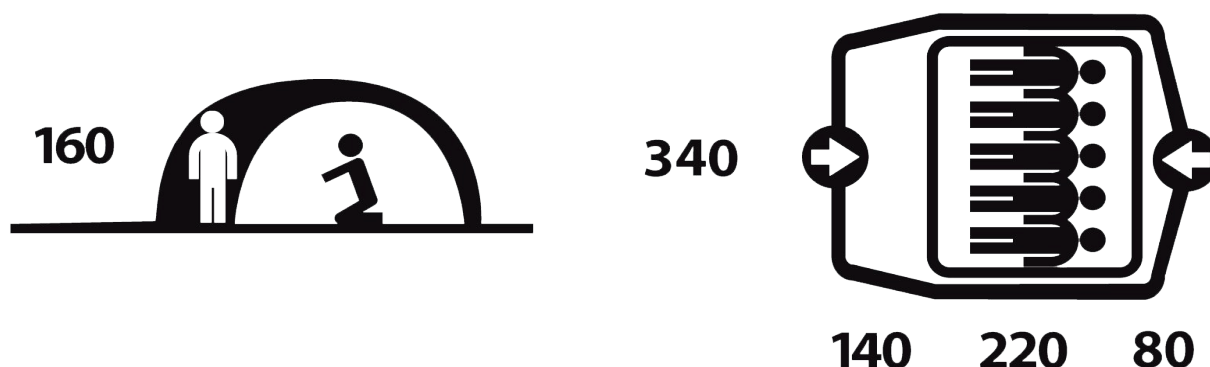

Brozer 5

Stan Brozer 5 je novinkou v řadě rodinných stanů. Tento model má samonosnou konstrukci, která usnadní manipulaci při jeho stavbě, kterou zvládnete velmi rychle a bez komplikací. Tento stan pro 5 osob nabízí komfortní prostor pro nocležení a zároveň snadný úkryt v předsíni stanu.

KONSTRUKCE: dvouplášťový samonosný stan s vnější konstrukcí

POČET OSOB: 5

POČET VCHODŮ: 2

PŘÍSLUŠENSTVÍ: Sada ocelových kolíků, opravárenský set, kompresní obal

VODĚDOLNOST: Podlážka: PU zátěr 5000 mm/cm²

VNĚJŠÍ MATERIÁL: 185T polyester, PU zátěr 3000 mm/cm², podlepené švy

VNITŘNÍ MATERIÁL: prodyšný Nylon 190T + síťová moskytiéra, 1 ložnice

ROZMĚRY (Š x D x V)	340×440×160 cm
ROZMĚRY (sbalený stan)	65 x 24 cm
HMOTNOST MAX. / CELKOVÁ	9,6 kg
HMOTNOST MIN. / CELKOVÁ	9,0 kg