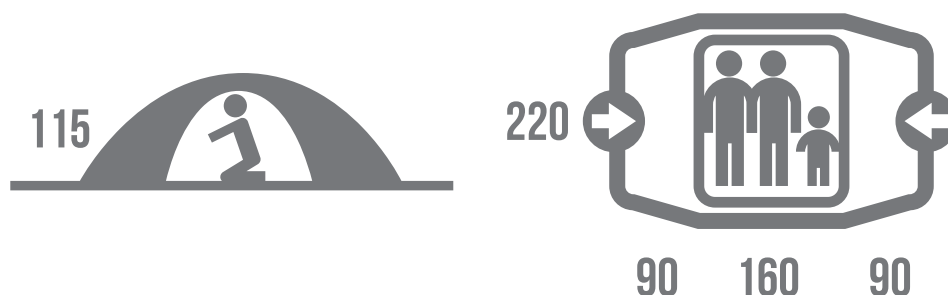

Burton 2-3

Bos.

Dvouplášťový stan se dvěma vchody, který si s jiným nemůžete splést – originálně řešenou vnitřní konstrukcí se dvěma základními pruty doplňuje třetí, dopínací. Komfortní stan pro dvě osoby, nouzově použitelný pro tři.

KONSTRUKCE: dvouplášťový samonosný stan s vnější konstrukcí

POČET OSOB: 3

POČET VCHODŮ: 2

PŘÍSLUŠENSTVÍ: Sada ocelových kolíků, opravárenský set, kompresní obal

VODĚDOLNOST: Podlážka: PU zátěr 5000 mm/cm²

VNĚJŠÍ MATERIÁL: 190T polyester, PU zátěr 6000 mm/cm², podlepené švy

VNITŘNÍ MATERIÁL: prodyšný Nylon 190T + síťová moskytiéra, 2 ložnice

| | |
|-------------------------|---------------|
| ROZMĚRY (Š x D x V) | 220x340x115cm |
| ROZMĚRY (sbalený stan) | 45 x 17 cm |
| HMOTNOST MAX. / CELKOVÁ | 3,4 kg |
| HMOTNOST MIN. / CELKOVÁ | 2,9 kg |