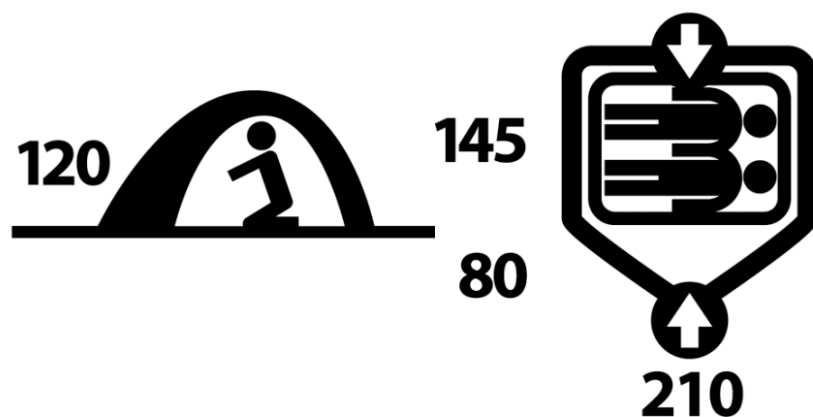

Sawaj 2

Stan Sawaj představuje skvělou variantu pro všechny, kteří při svých cestách chtějí citelně ubrat na váze zavazadel. Hmotnost tohoto modelu činí pouze 2,2 kg a byla maximálně snížena použitím silikonizace. K lehkosti tohoto stanu jistě přispívá i duralová konstrukce, která navíc pomáhá udržet stan stabilní při nepříznivém počasí. Sawaj je proto určen zejména všem příznivcům cykloturistiky a trekingu. Oba pláště stanu a podlážka jsou samozřejmě vyrobeny z nejlepších materiálů, které zaručují odolnost proti vnějším vlivům, dobrou prodyšnost a dostatečný komfort. Sawaj 2 poskytne pohodlné útočiště přesně pro dvě osoby.

KONSTRUKCE: dvouplášťový samonosný stan s vnější konstrukcí

POČET OSOB: 2

POČET VCHODŮ: 2

PŘÍSLUŠENSTVÍ: Duralové odlehčené kolíky, opravárenský set, kompresní obal

VODĚODOLNOST: Podlážka: PU zátěr 8000 mm/cm²

VNĚJŠÍ MATERIÁL: 30D 280Tpolyester ripstop, silikonový zátěr 5000 mm/cm², podlepené švy

VNITŘNÍ MATERIÁL: prodyšný Nylon 190T + síťová moskytiéra, 2 ložnice

ROZMĚRY (Š x D x V)	210x225x120cm
ROZMĚRY (sbalený stan)	40 x 15 cm
HMOTNOST MAX. / CELKOVÁ	2,5kg
HMOTNOST MIN. / CELKOVÁ	2,2 kg