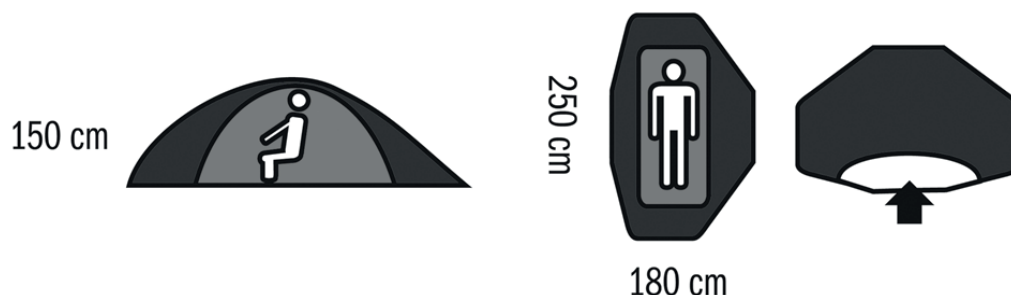

Carp Vario Bivak

1os.

Rozšířená verze bivaku Carp Vario Basic počítá s komfortním noclehem pro jednoho rybáře. Samozřejmostí je odnímatelná podlážka. Přední stěnu s vchodem velmi snadno vepnete pomocí kvalitního značkového zipu. Před dotěrným hmyzem vás chrání dvojice oken s moskytiérou. Předností této novinky od Husky je mimo jiné i nízká váha a cena!

KONSTRUKCE: Jednoplášťový samonosný stan s vnější konstrukcí, laminátové tyče o průměru 11 mm

POČET OSOB: 1

POČET VCHODŮ: 1

PŘÍSLUŠENSTVÍ: Sada ocelových kolíků, opravárenský set, obal

VODĚDOLNOST: Podlážka: vrstvený PE, PU zátěr 5 000mm/cm²

VNĚJŠÍ MATERIÁL: 210D Polyester, PU zátěr 3 000mm/cm², podlepené švy

VNITŘNÍ MATERIÁL:

ROZMĚRY (Š x D x V)	250x180x150 cm
ROZMĚRY (sbalený stan)	
HMOTNOST MAX. / CELKOVÁ	4,9 kg
HMOTNOST MIN. / CELKOVÁ	4,5 kg